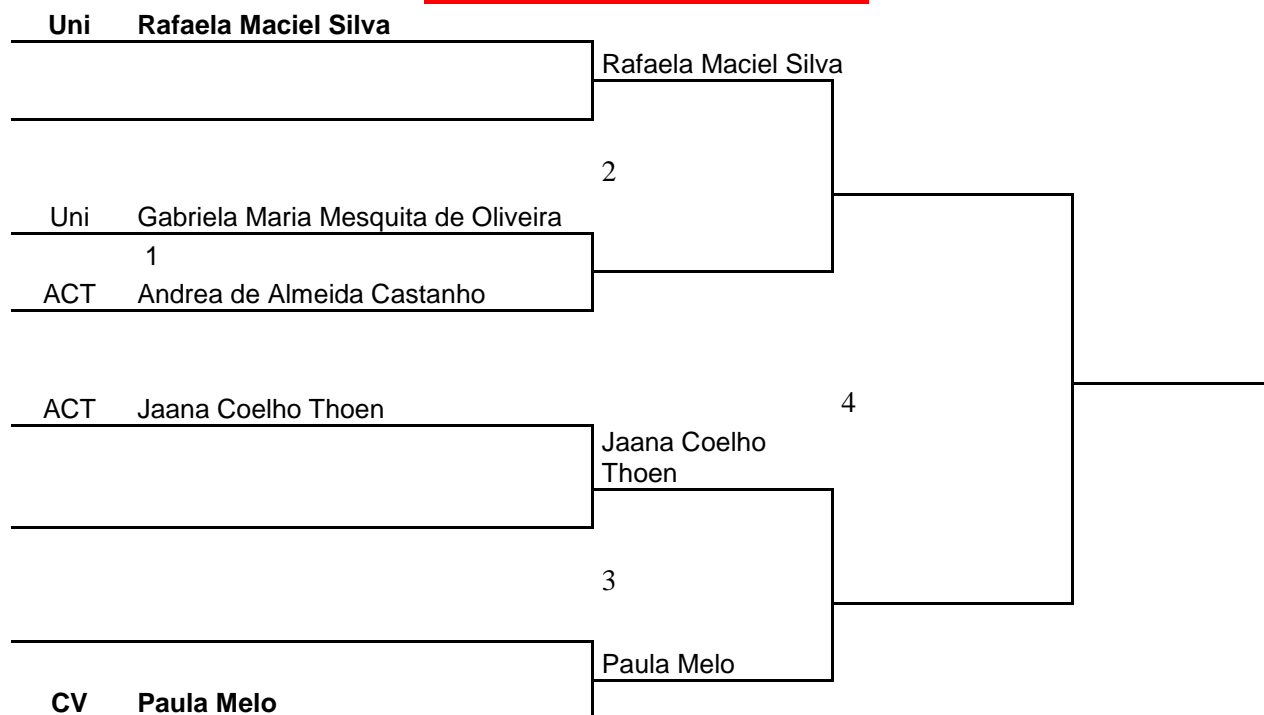

Federação Cearense de Tênis

Esplanada New Look Open

19 a 30 de Setembro de 2014

2ª. Classe Feminina

Jogo	Atleta 1	x	Atleta 2	Placar
1	Ana Carolina Magalhães	X	Elisa Siqueira	
2	Gabriele Viana	X	Elisa Siqueira	
3	Ana Carolina Magalhães	X	Gabriele Viana	

3ª. Classe Feminina