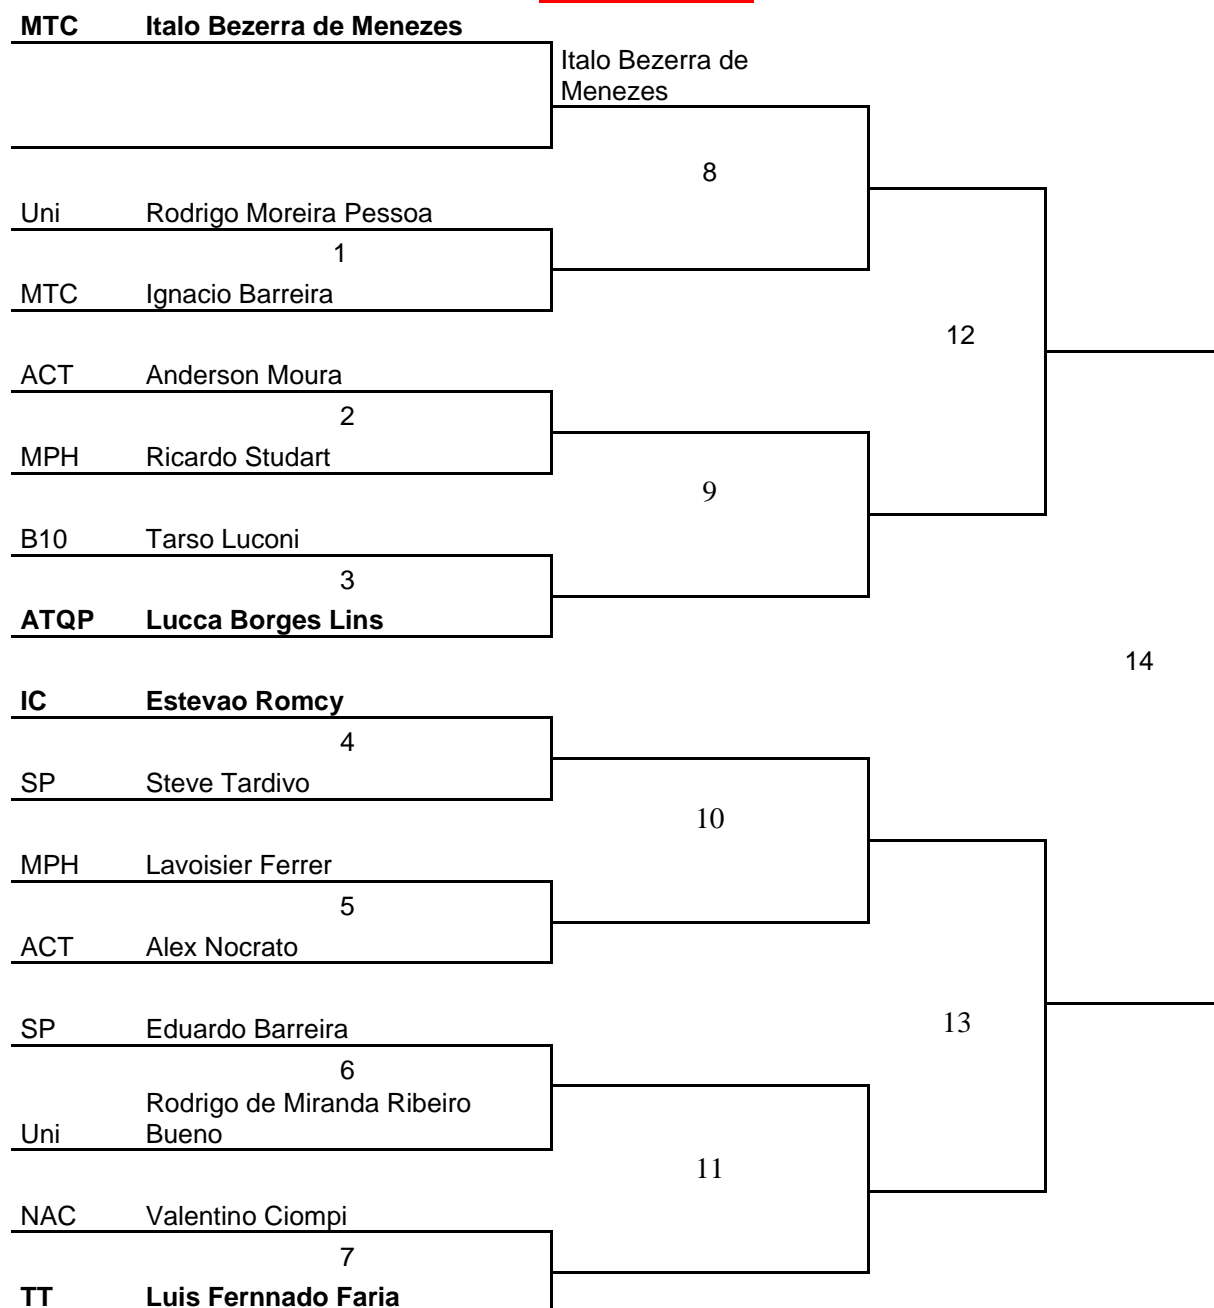

Federação Cearense de Tênis

Esplanada New Look Open

19 a 30 de Setembro de 2014

4ª. Classe