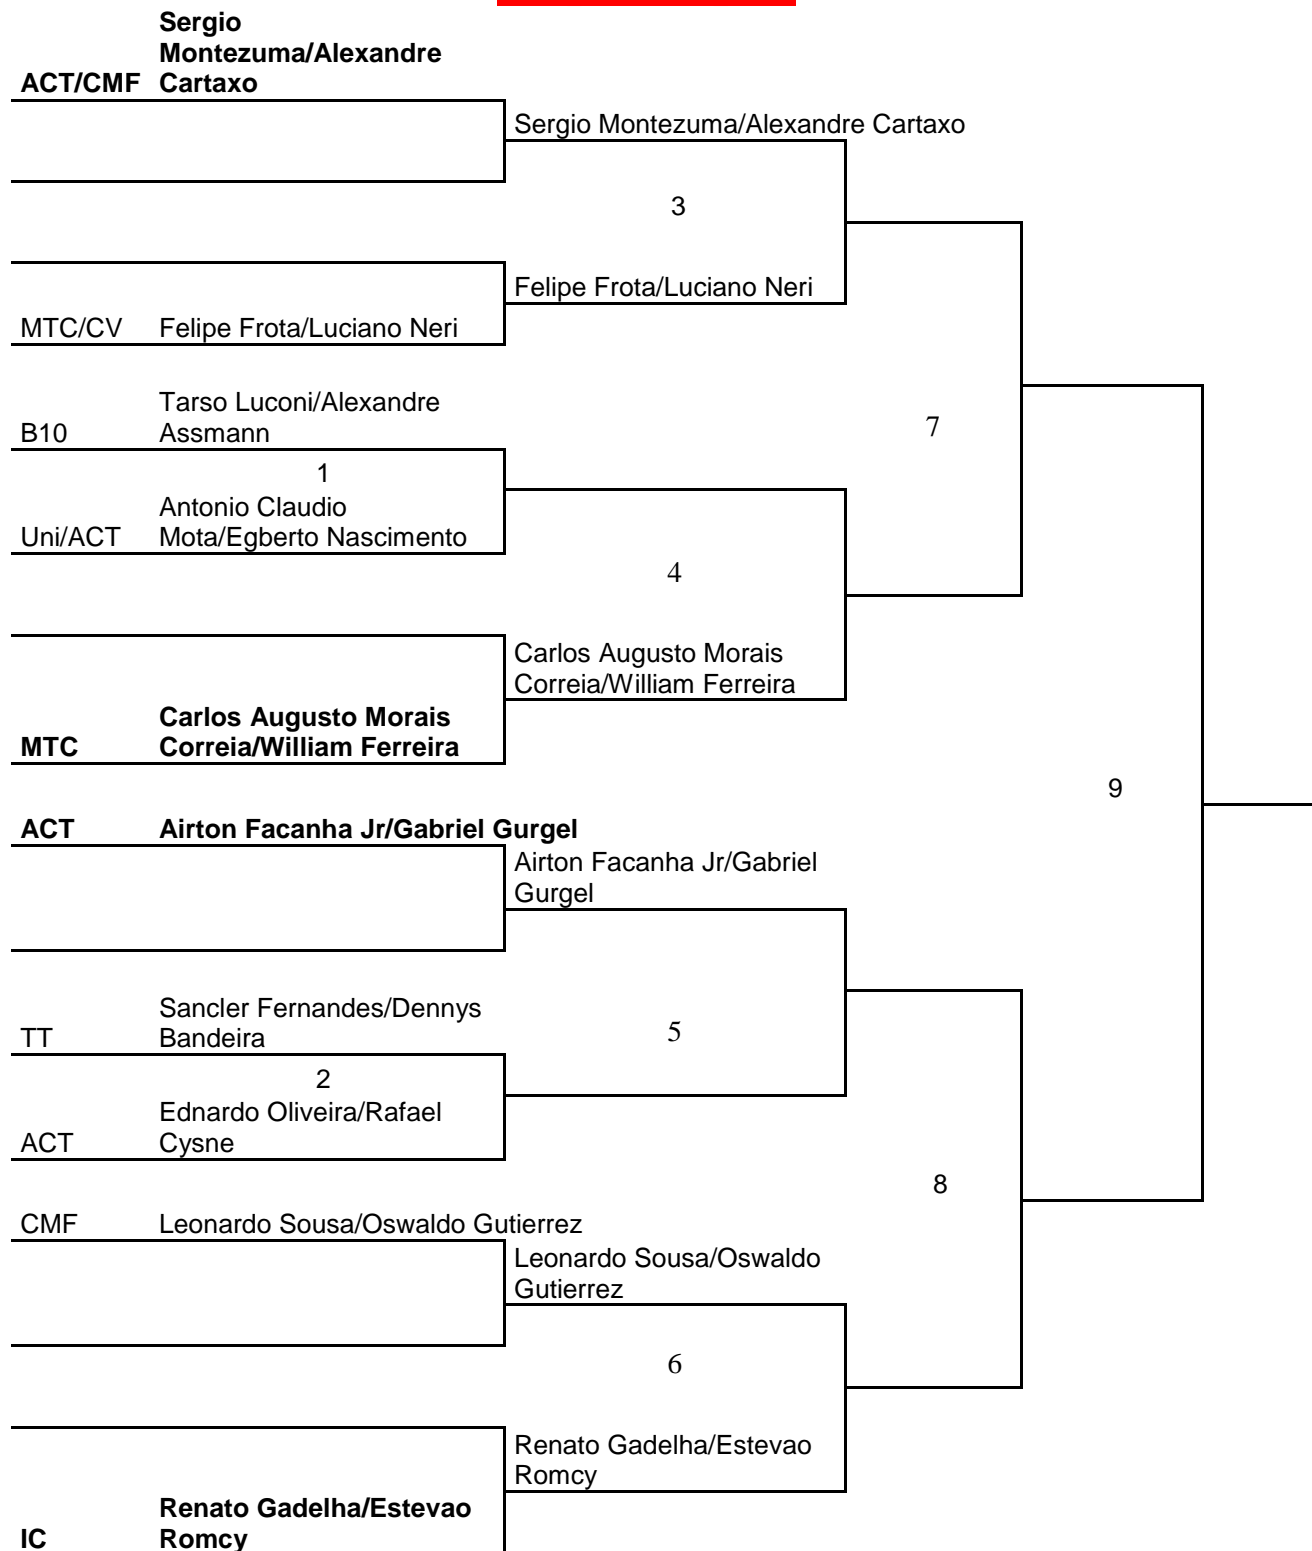

Federação Cearense de Tênis

Esplanada New Look Open

19 a 30 de Setembro de 2014

Duplas Open