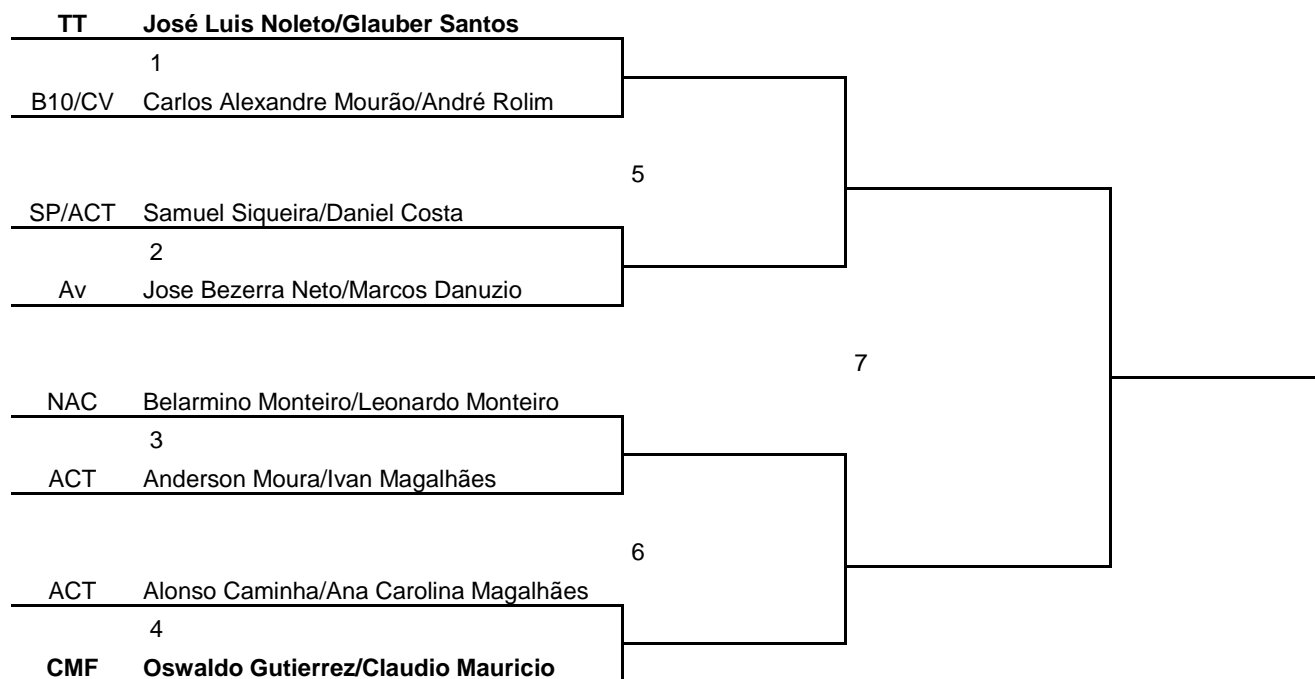

Federação Cearense de Tênis

Ari de Sá C.Rolim Engenharia Open

01 a 13 de Agosto de 2014

DUPLAS C -45