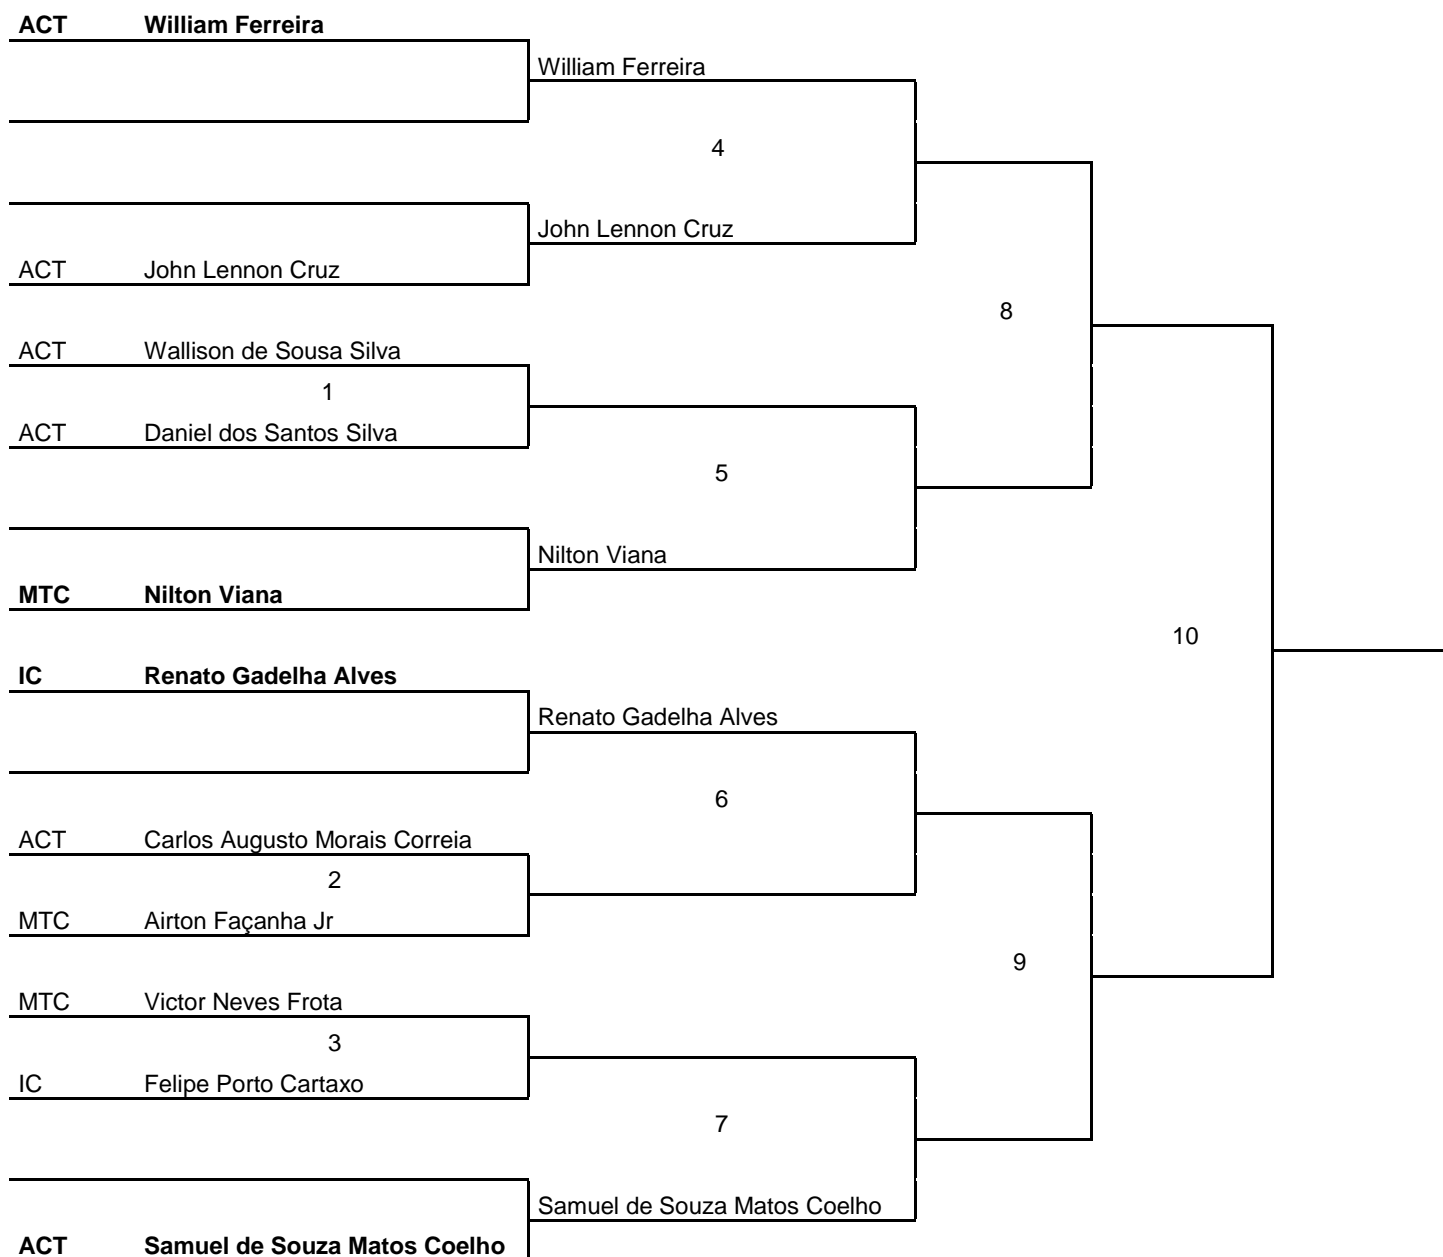

Federação Cearense de Tênis

Ari de Sá C.Rolim Engenharia Open

01 a 13 de Agosto de 2014

1ª. Classe