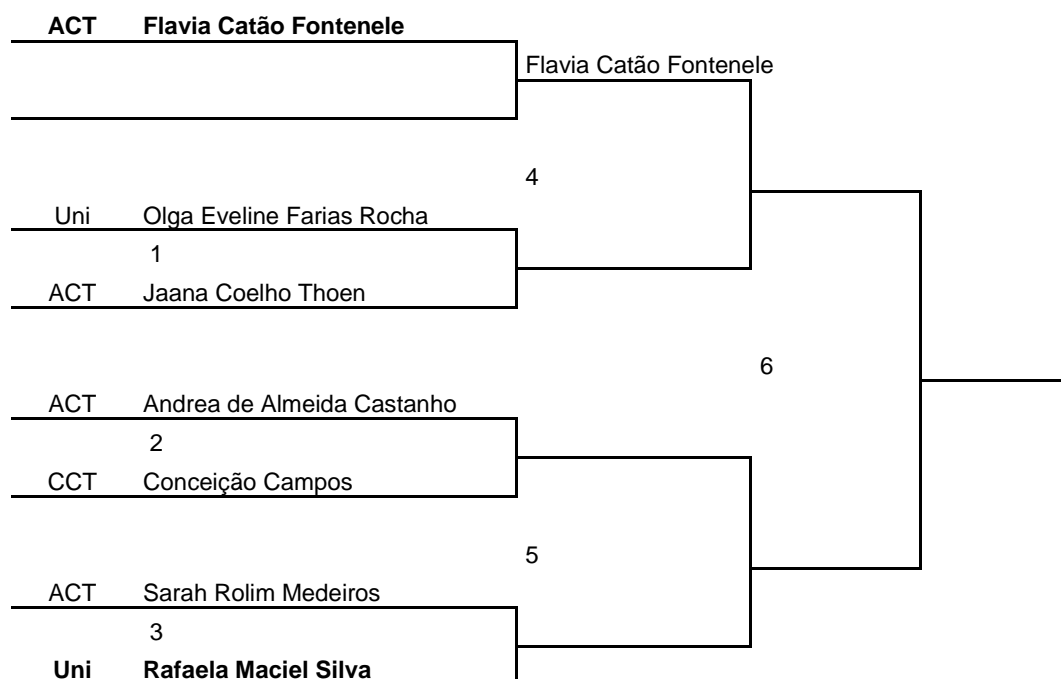

Federação Cearense de Tênis

Ari de Sá C.Rolim Engenharia Open

01 a 13 de Agosto de 2014

3ª. CLASSE FEMININA