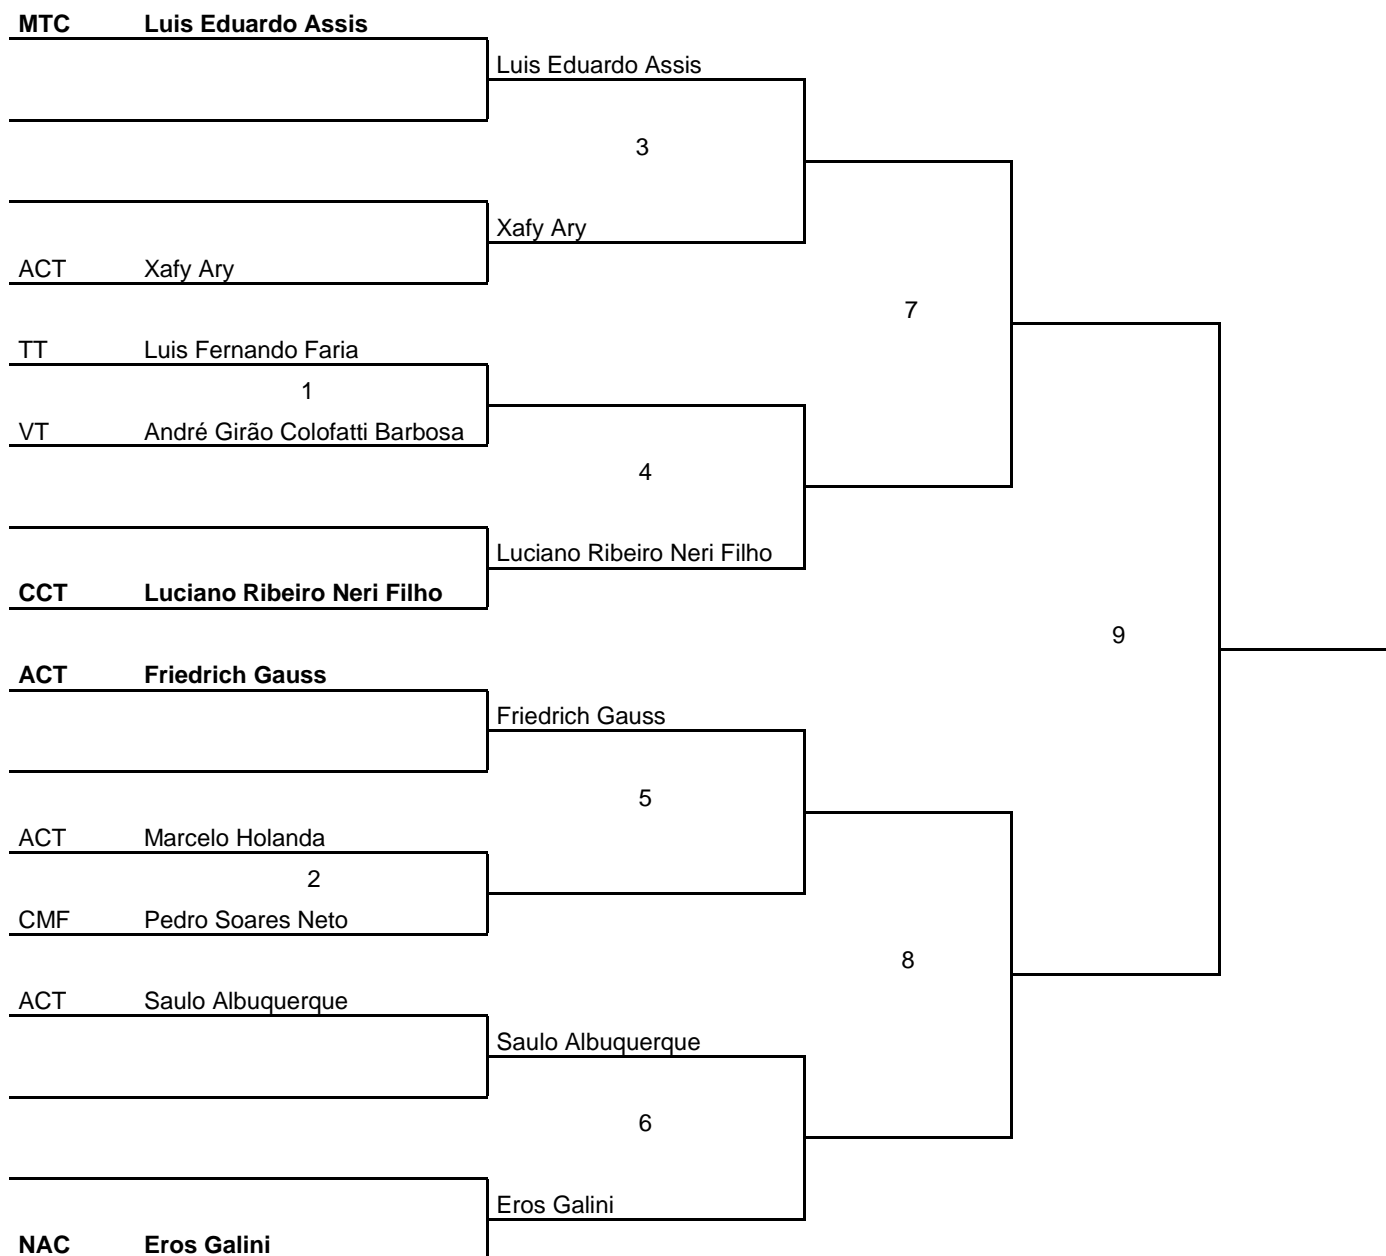

Federação Cearense de Tênis

Ari de Sá C.Rolim Engenharia Open

01 a 13 de Agosto de 2014

3ª. CLASSE