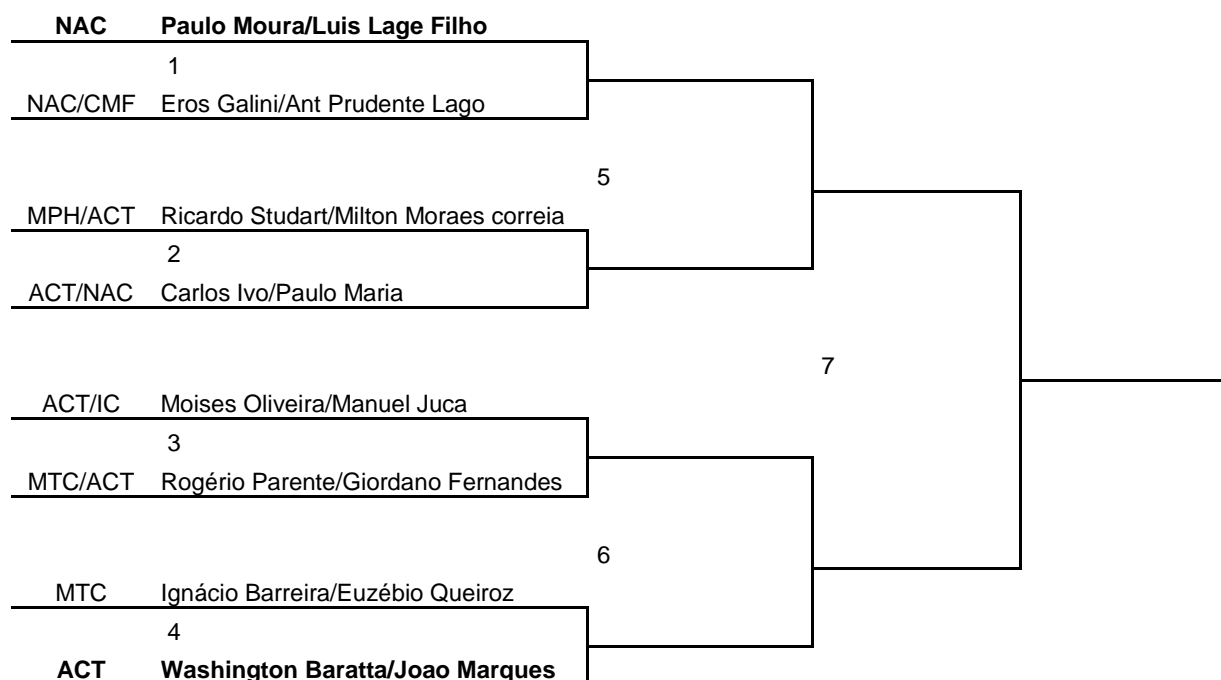

Federação Cearense de Tênis

Ari de Sá C.Rolim Engenharia Open

01 a 13 de Agosto de 2014

DUPLAS A (OPEN)

Federação Cearense de Tênis

Ari de Sá C.Rolim Engenharia Open

01 a 13 de Agosto de 2014

DUPLAS B -45

Federação Cearense de Tênis

Ari de Sá C.Rolim Engenharia Open

01 a 13 de Agosto de 2014

DUPLAS C -45

Federação Cearense de Tênis

Ari de Sá C.Rolim Engenharia Open

01 a 13 de Agosto de 2014

DUPLAS +45 Anos

Federação Cearense de Tênis

Ari de Sá C.Rolim Engenharia Open

01 a 13 de Agosto de 2014

10 Anos B

<u>JOGO</u>	<u>ATLETA 1</u>	<u>x</u>	<u>ATLETA 2</u>	<u>PLACAR</u>
1	Kaua Dantas de Souza	x	Maria Eduarda Morais Correia	
2	Juliana Alcoforado	x	Jose Caio Teixeira Rodrigues	
3	Kaua Dantas de Souza	x	Jose Caio Teixeira Rodrigues	
4	Juliana Alcoforado	x	Maria Eduarda Morais Correia	
5	Kaua Dantas de Souza	x	Juliana Alcoforado	
6	Jose Caio Teixeira Rodrigues	x	Maria Eduarda Morais Correia	