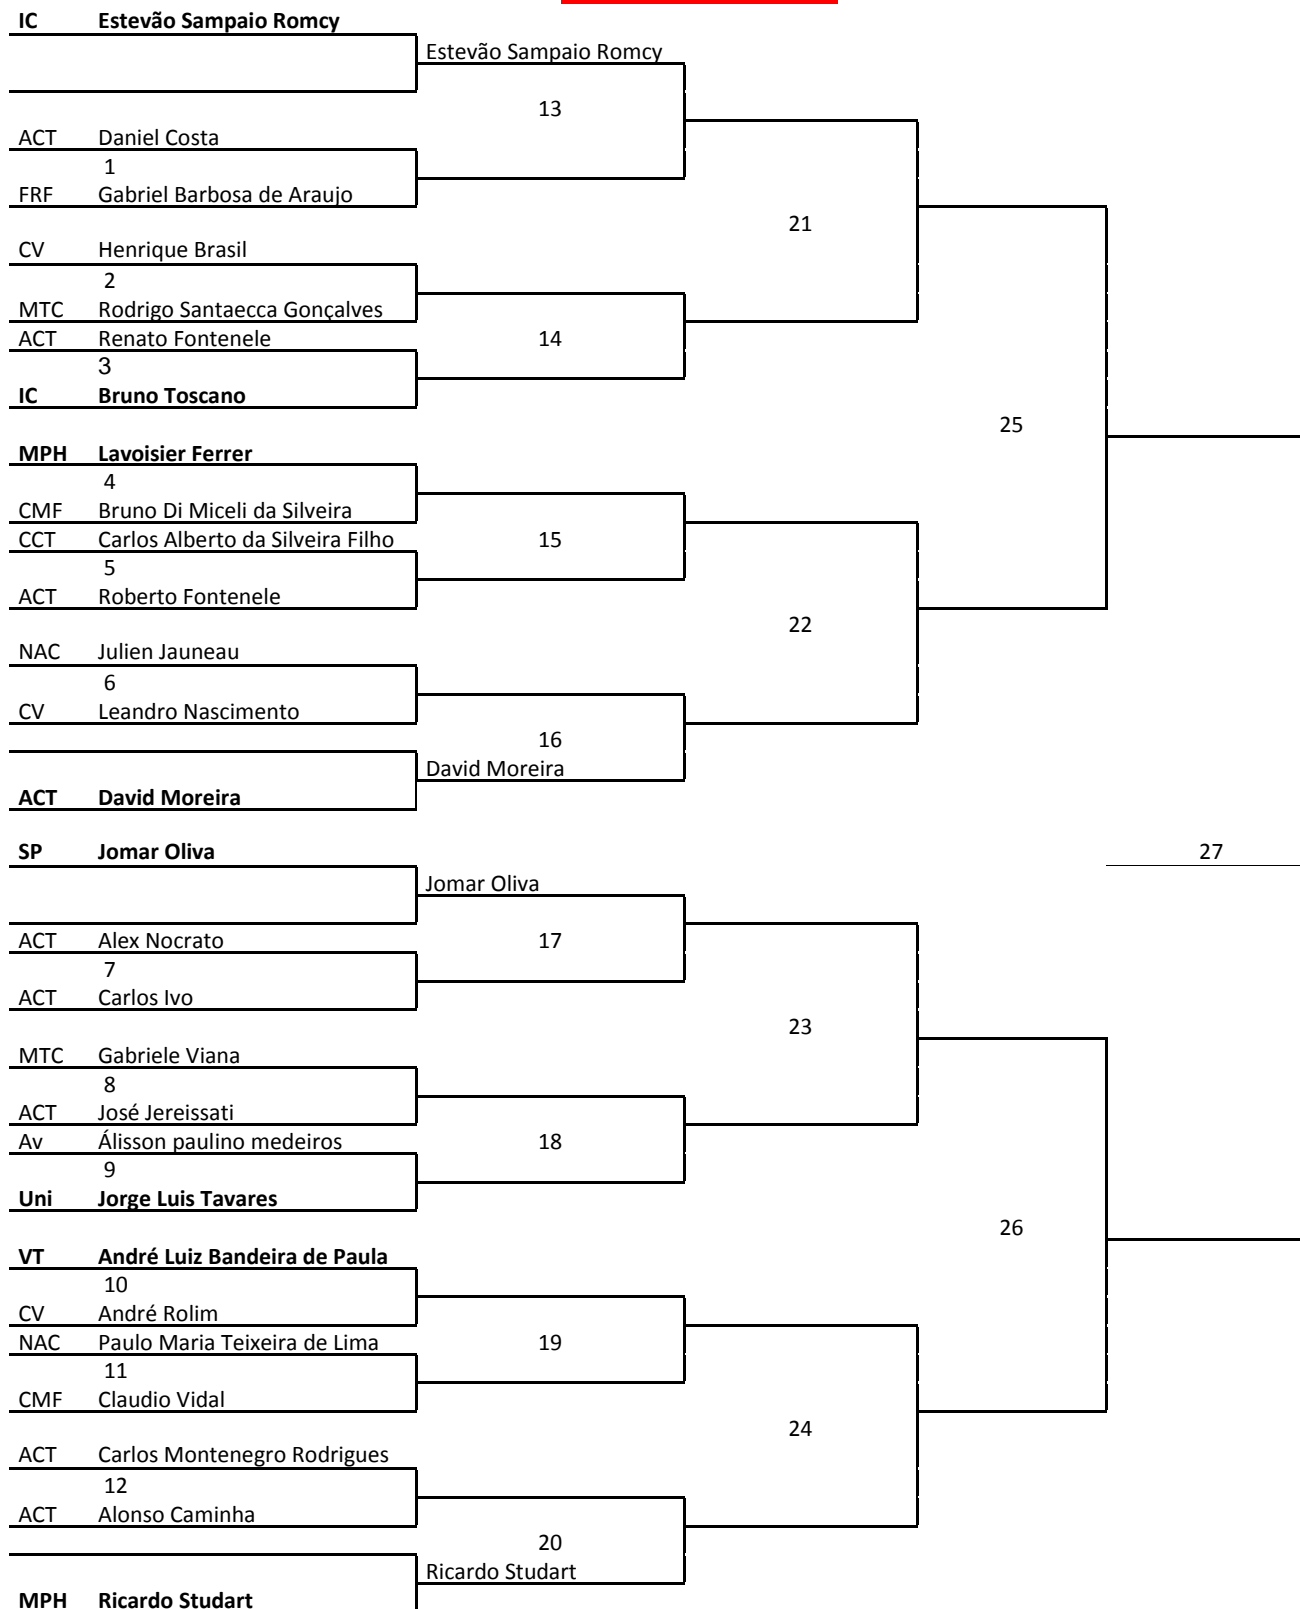

Federação Cearense de Tênis

Ari de Sá C.Rolim Engenharia Open

01 a 13 de Agosto de 2014

5ª. CLASSE