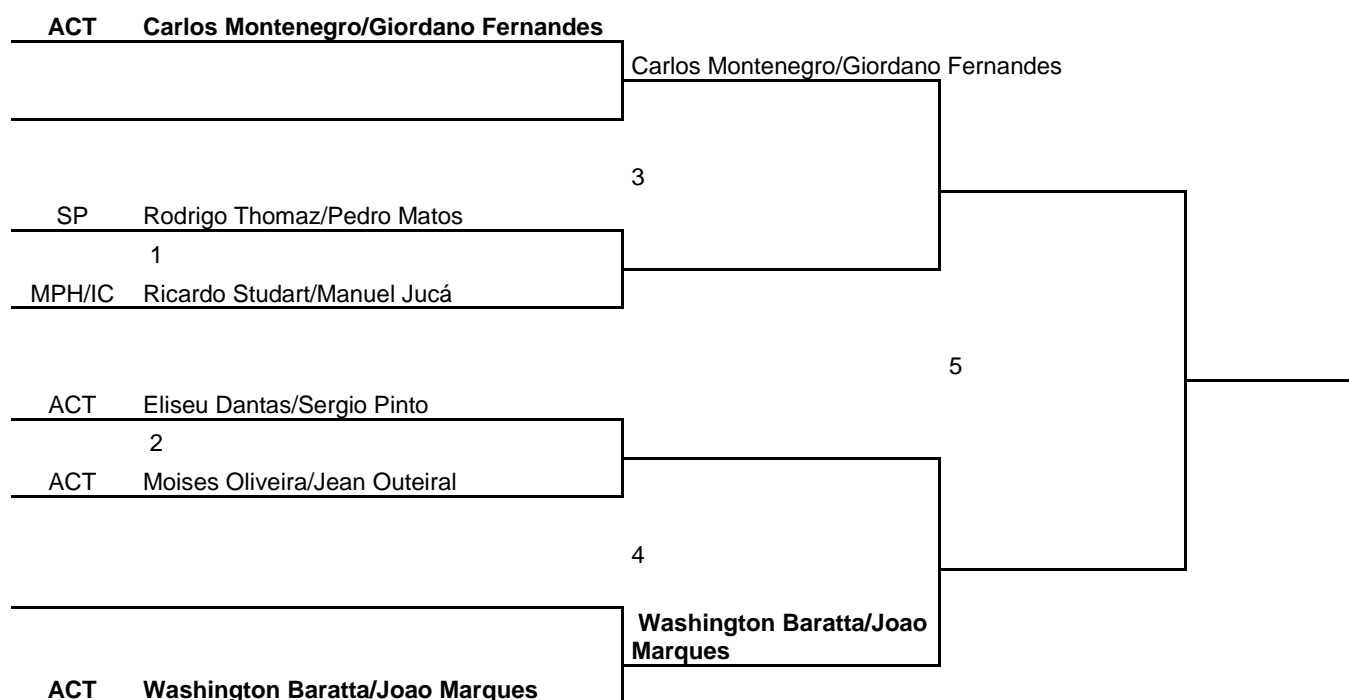

Federação Cearense de Tênis

Ari de Sá C.Rolim Engenharia Open

01 a 13 de Agosto de 2014

DUPLAS A (OPEN)

Federação Cearense de Tênis

Ari de Sá C.Rolim Engenharia Open

01 a 13 de Agosto de 2014

DUPLAS B -45