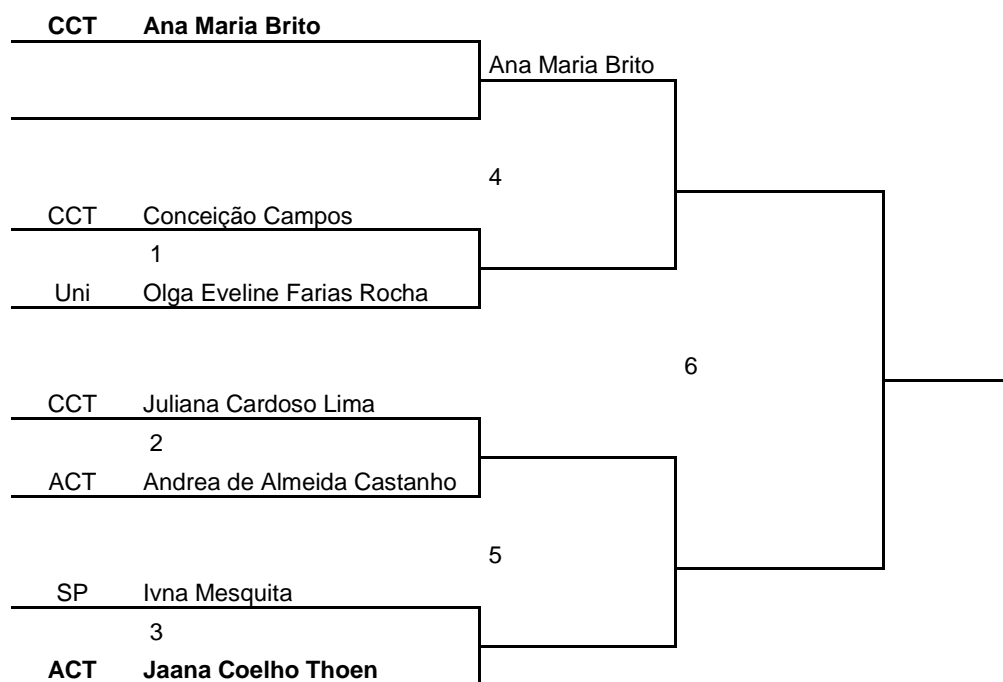

Federação Cearense de Tênis

Ari de Sá C.Rolim Engenharia Open

01 a 13 de Agosto de 2014

3ª. CLASSE FEMININA

Federação Cearense de Tênis

Ari de Sá C.Rolim Engenharia Open

01 a 13 de Agosto de 2014

4ª. CLASSE FEMININA