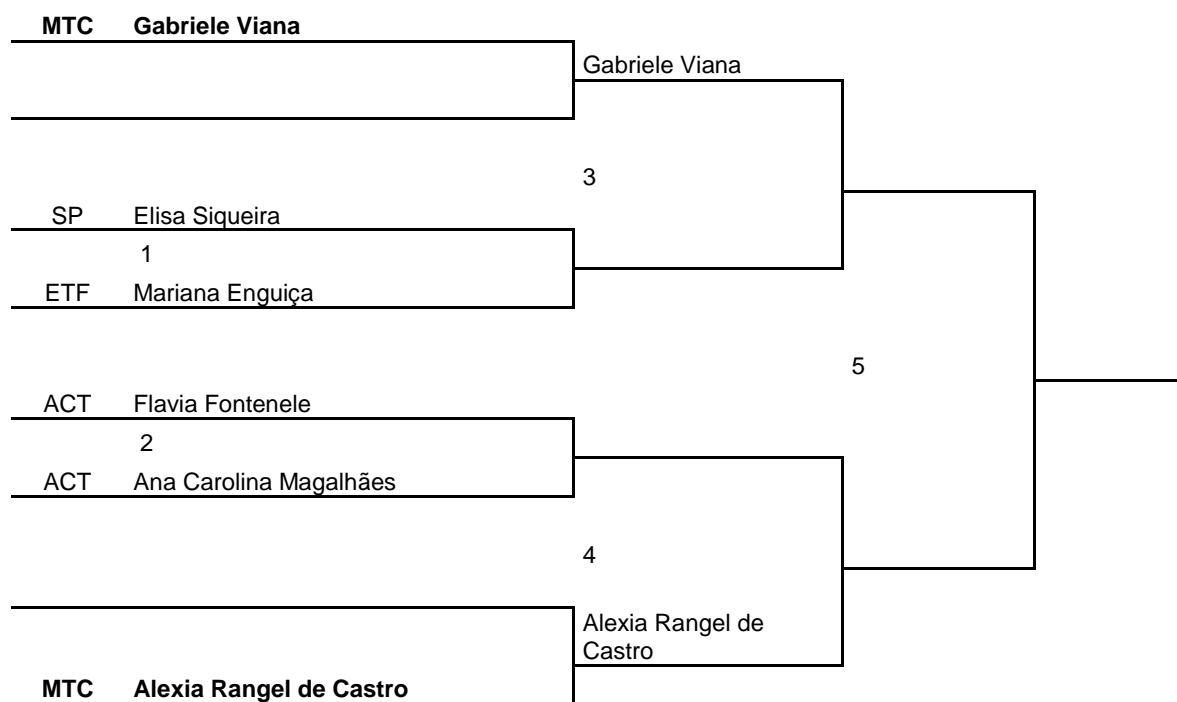

Federação Cearense de Tênis

Ari de Sá C.Rolim Engenharia Open

01 a 13 de Agosto de 2014

7ª. CLASSE B (ATÉ 14 ANOS)

Federação Cearense de Tênis

Ari de Sá C.Rolim Engenharia Open

01 a 13 de Agosto de 2014

2ª. CLASSE FEMININA