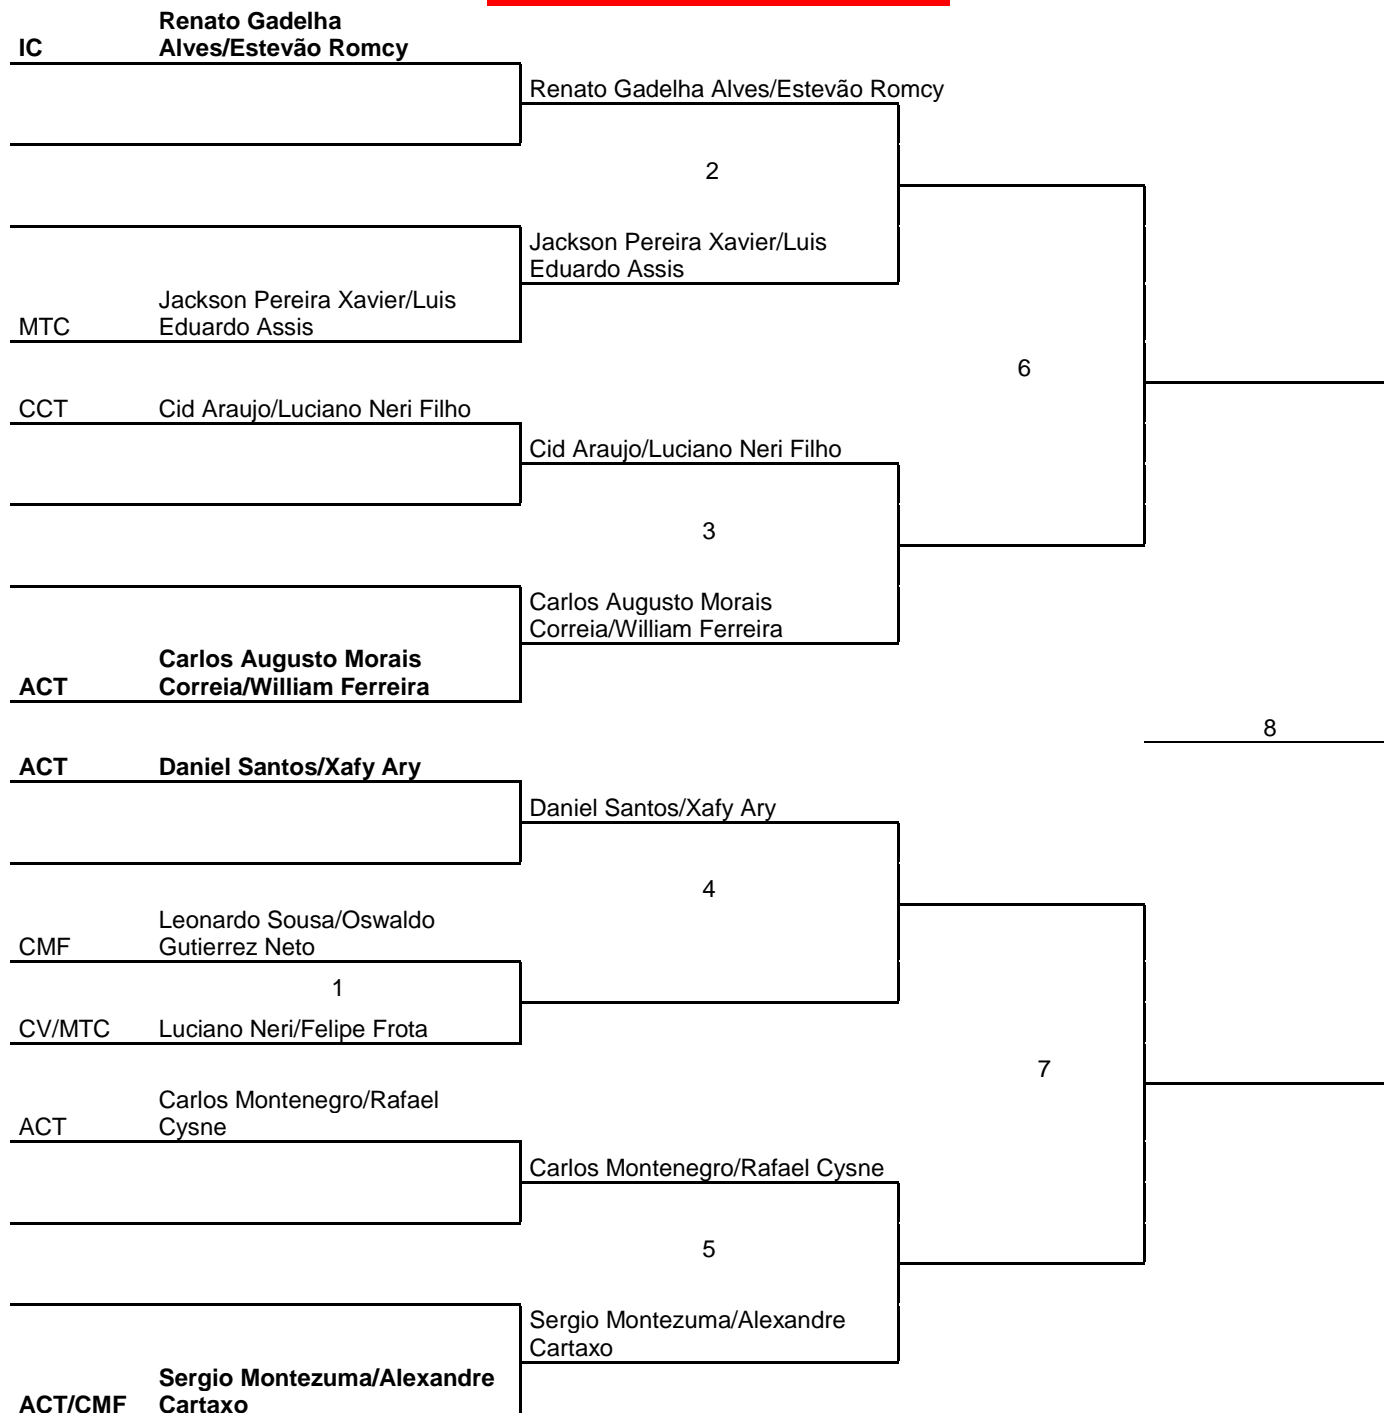

Federação Cearense de Tênis

Ari de Sá C.Rolim Engenharia Open

01 a 13 de Agosto de 2014

DUPLAS A (OPEN)