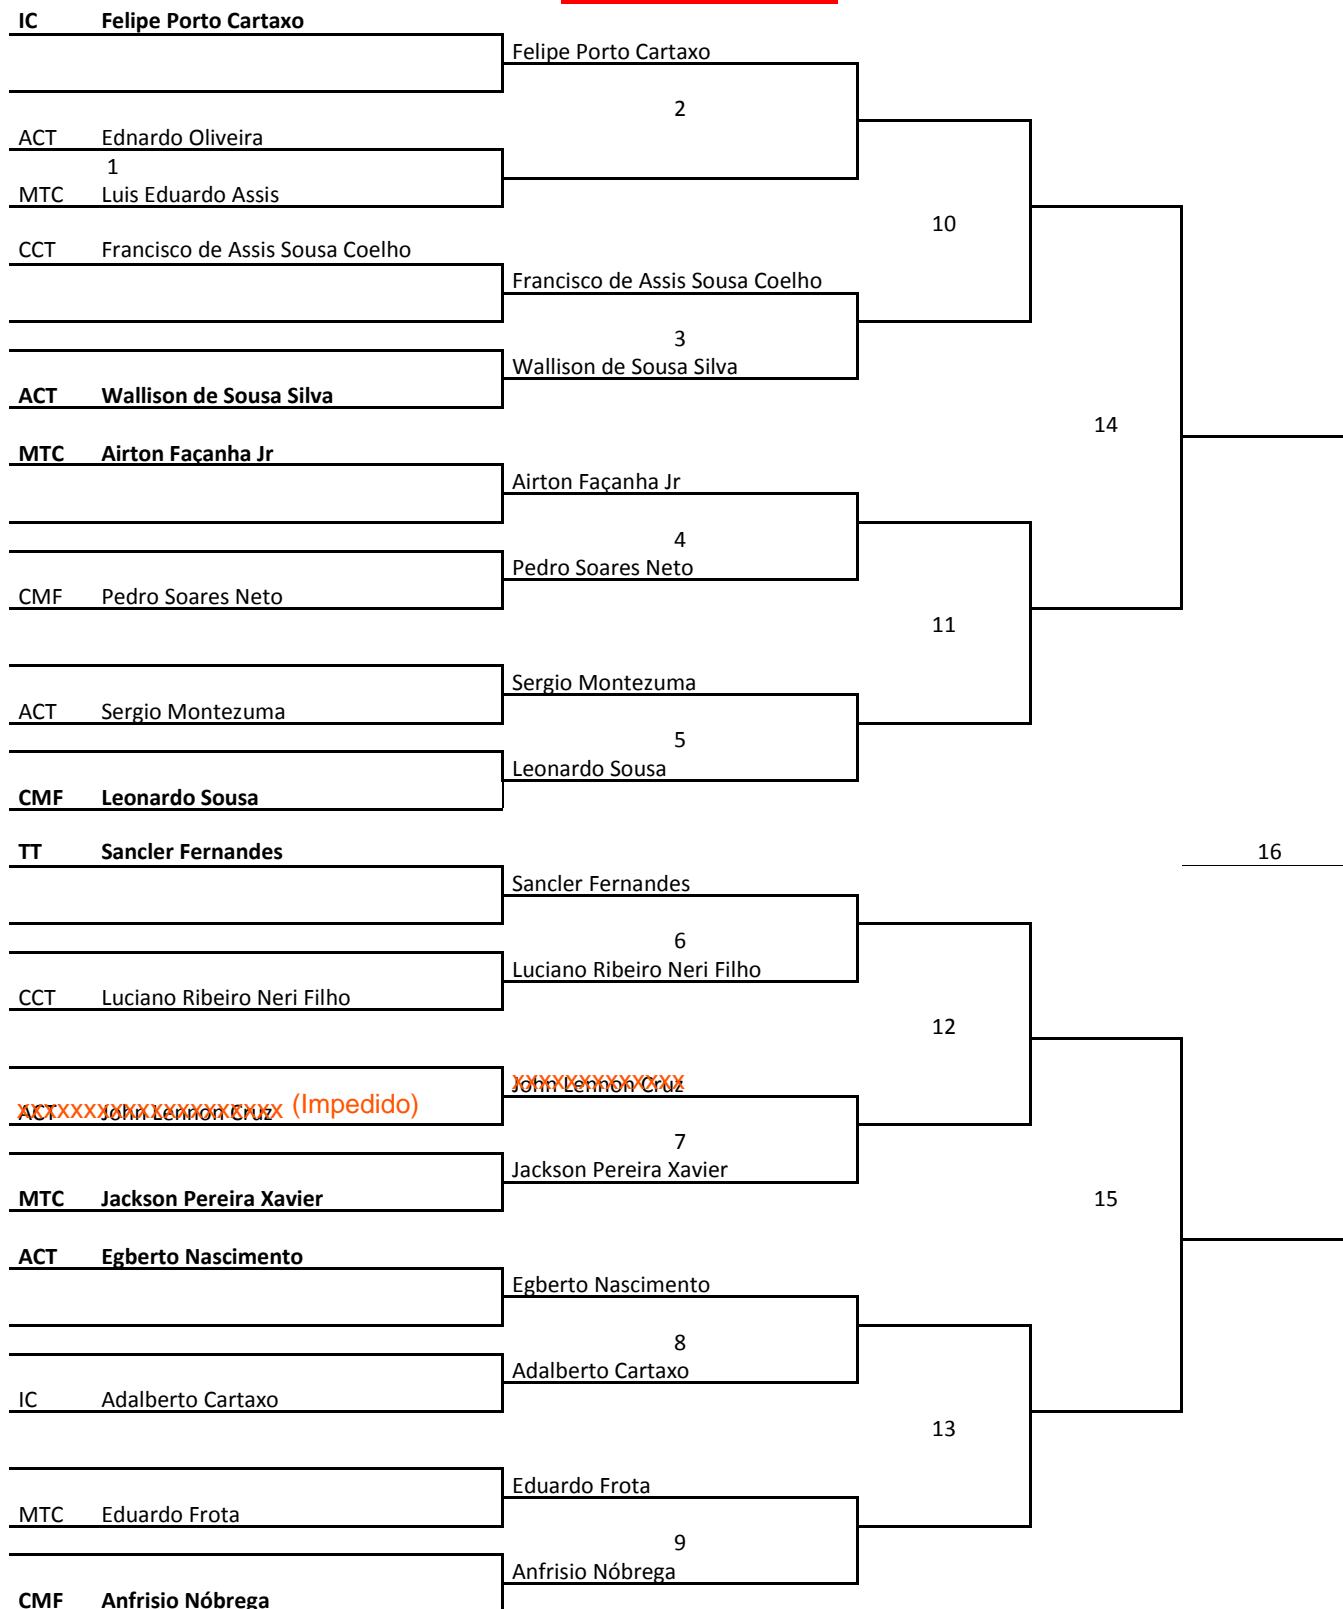

Federação Cearense de Tênis

Ari de Sá C.Rolim Engenharia Open

01 a 13 de Agosto de 2014

2ª. CLASSE