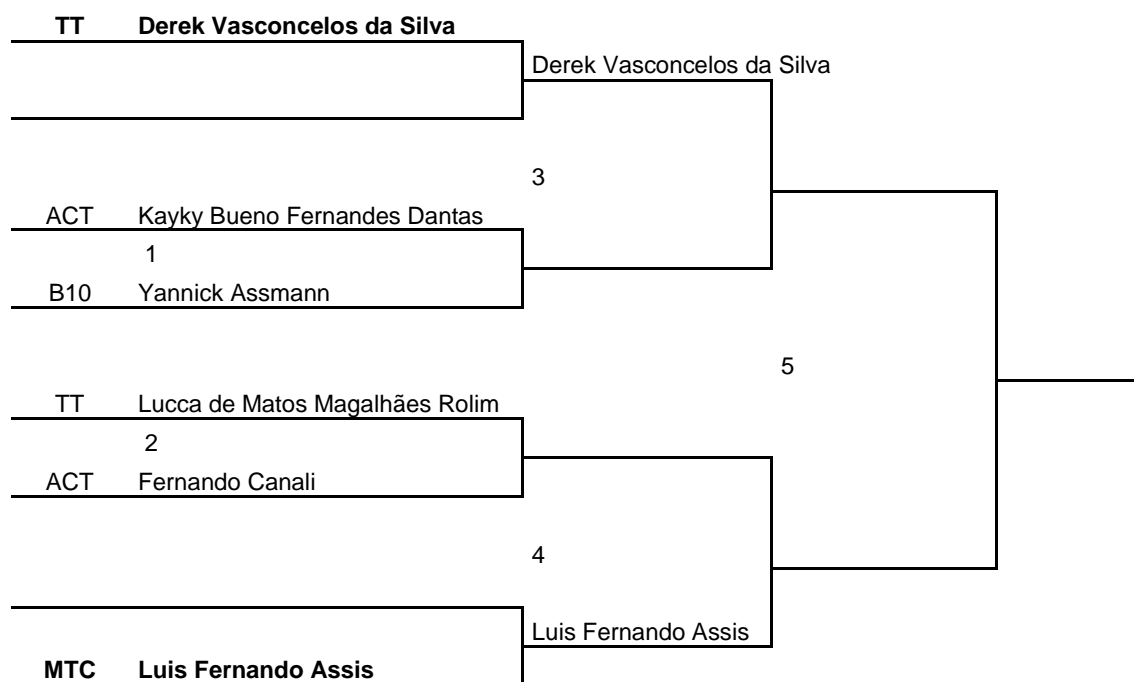

Federação Cearense de Tênis

Ari de Sá C.Rolim Engenharia Open

01 a 13 de Agosto de 2014

7ª. CLASSE B (ATÉ 14 ANOS)