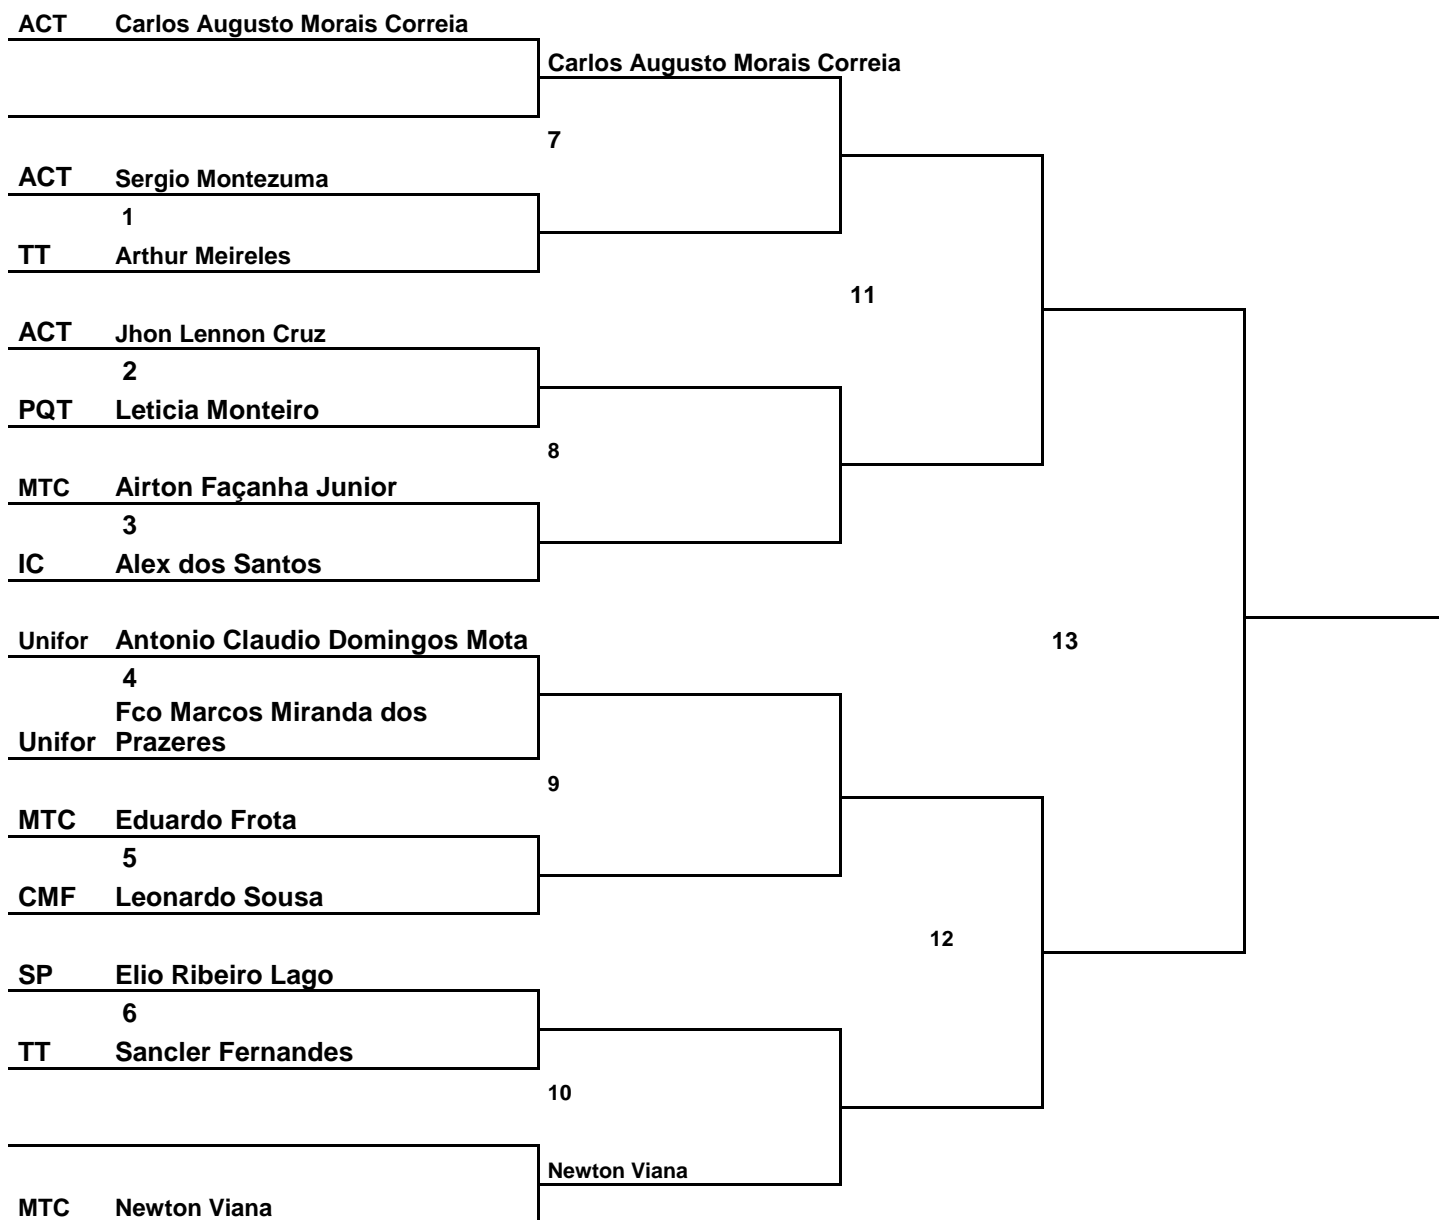

Federação Cearense de Tênis

McDonald's Open

13 a 24 de Abril de 2012
Academia Cearense de Tênis

1ª Classe

Federação Cearense de Tênis

McDonald's Open

13 a 24 de Abril de 2012
Academia Cearense de Tênis

2ª Classe