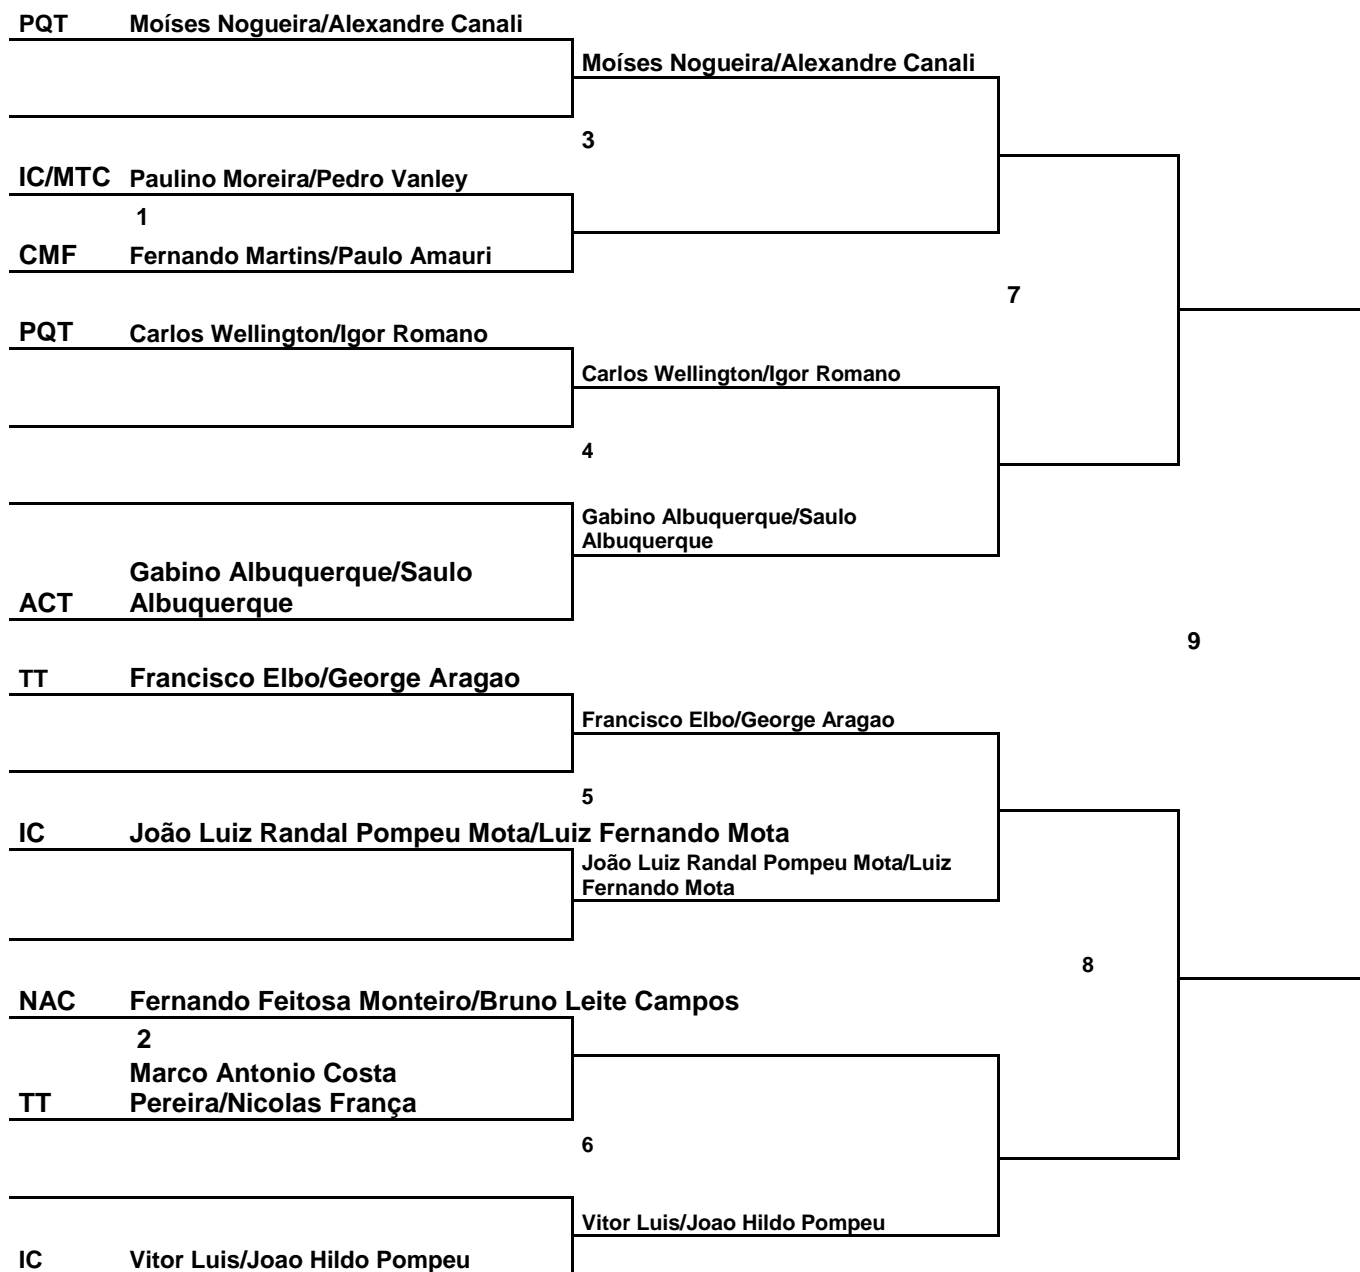

13 a 24 de Abril de 2012
Academia Cearense de Tênis

4ª Classe Duplas

Federação Cearense de Tênis

McDonald's Open

13 a 24 de Abril de 2012
Academia Cearense de Tênis

6ª Classe Duplas

Federação Cearense de Tênis