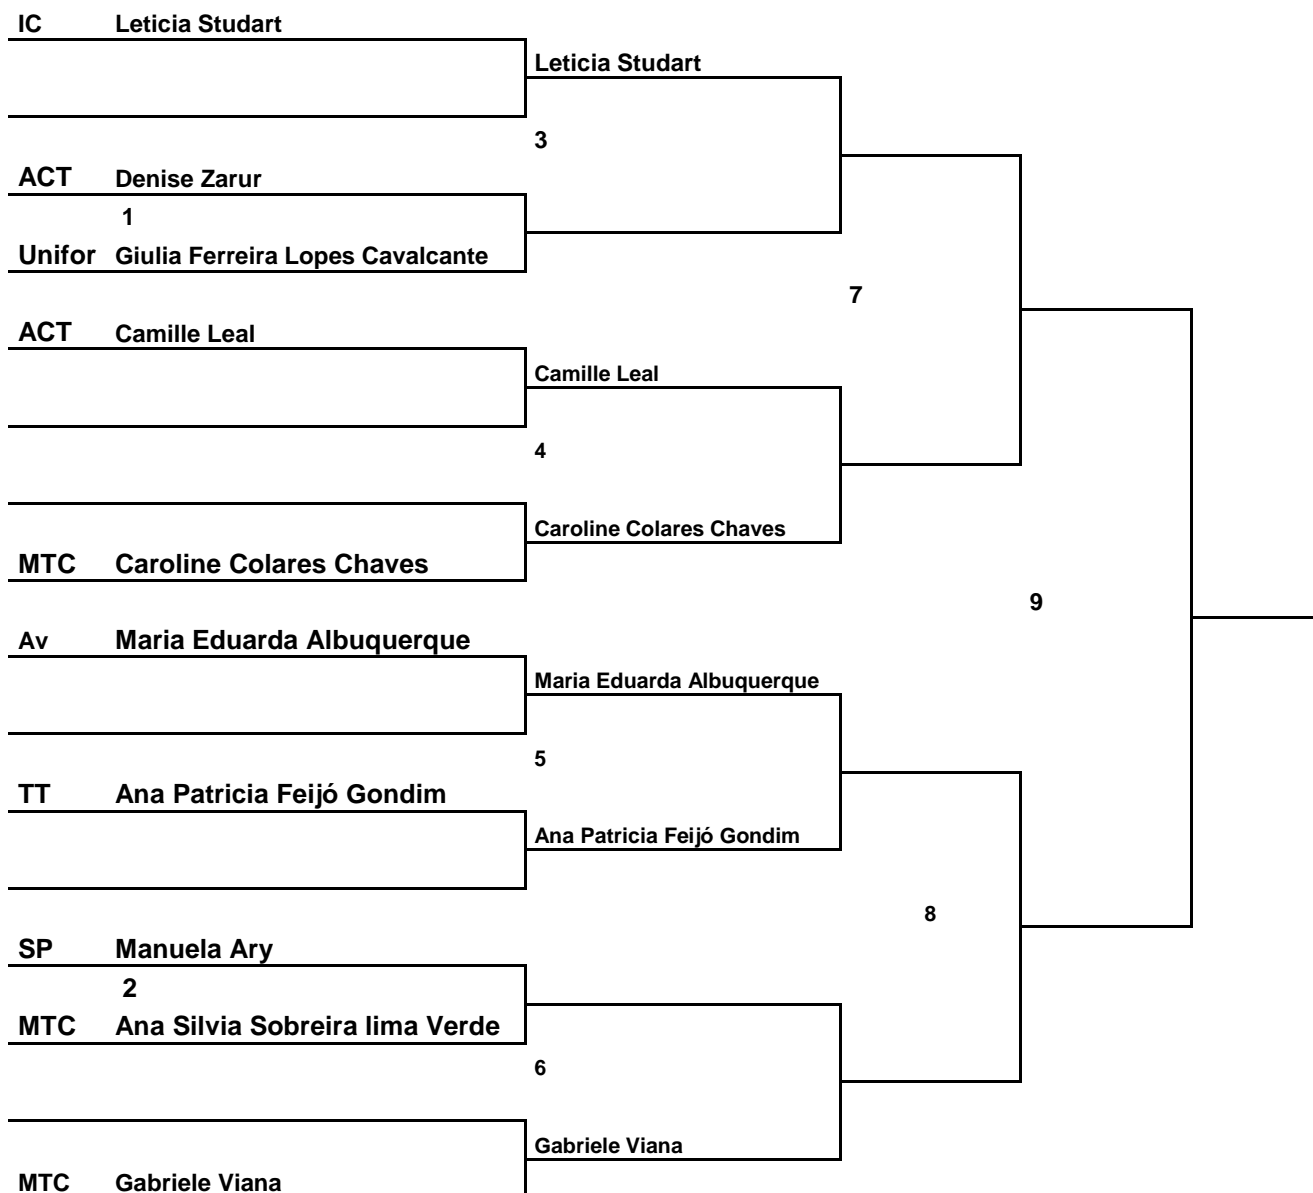

Federação Cearense de Tênis

McDonald's Open

13 a 24 de Abril de 2012
Academia Cearense de Tênis

3ª Classe Feminina