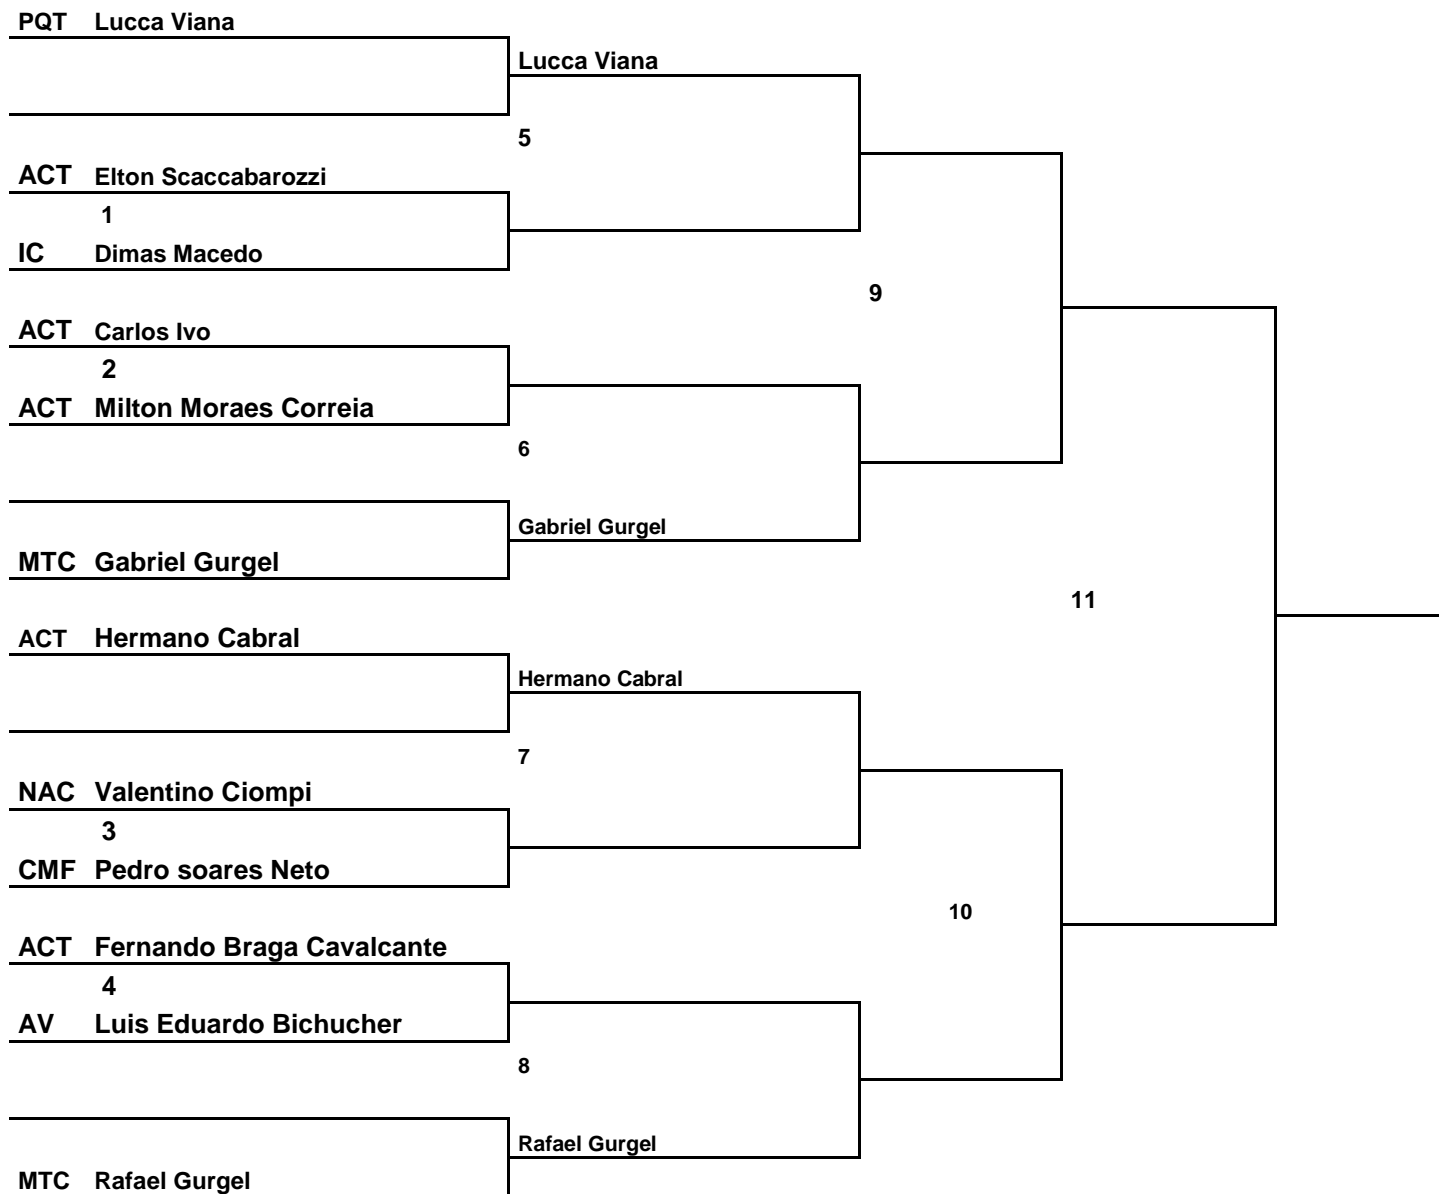

Federação Cearense de Tênis

McDonald's Open

13 a 24 de Abril de 2012
Academia Cearense de Tênis

3ª Classe

Federação Cearense de Tênis

McDonald's Open

13 a 24 de Abril de 2012
Academia Cearense de Tênis

4ª Classe