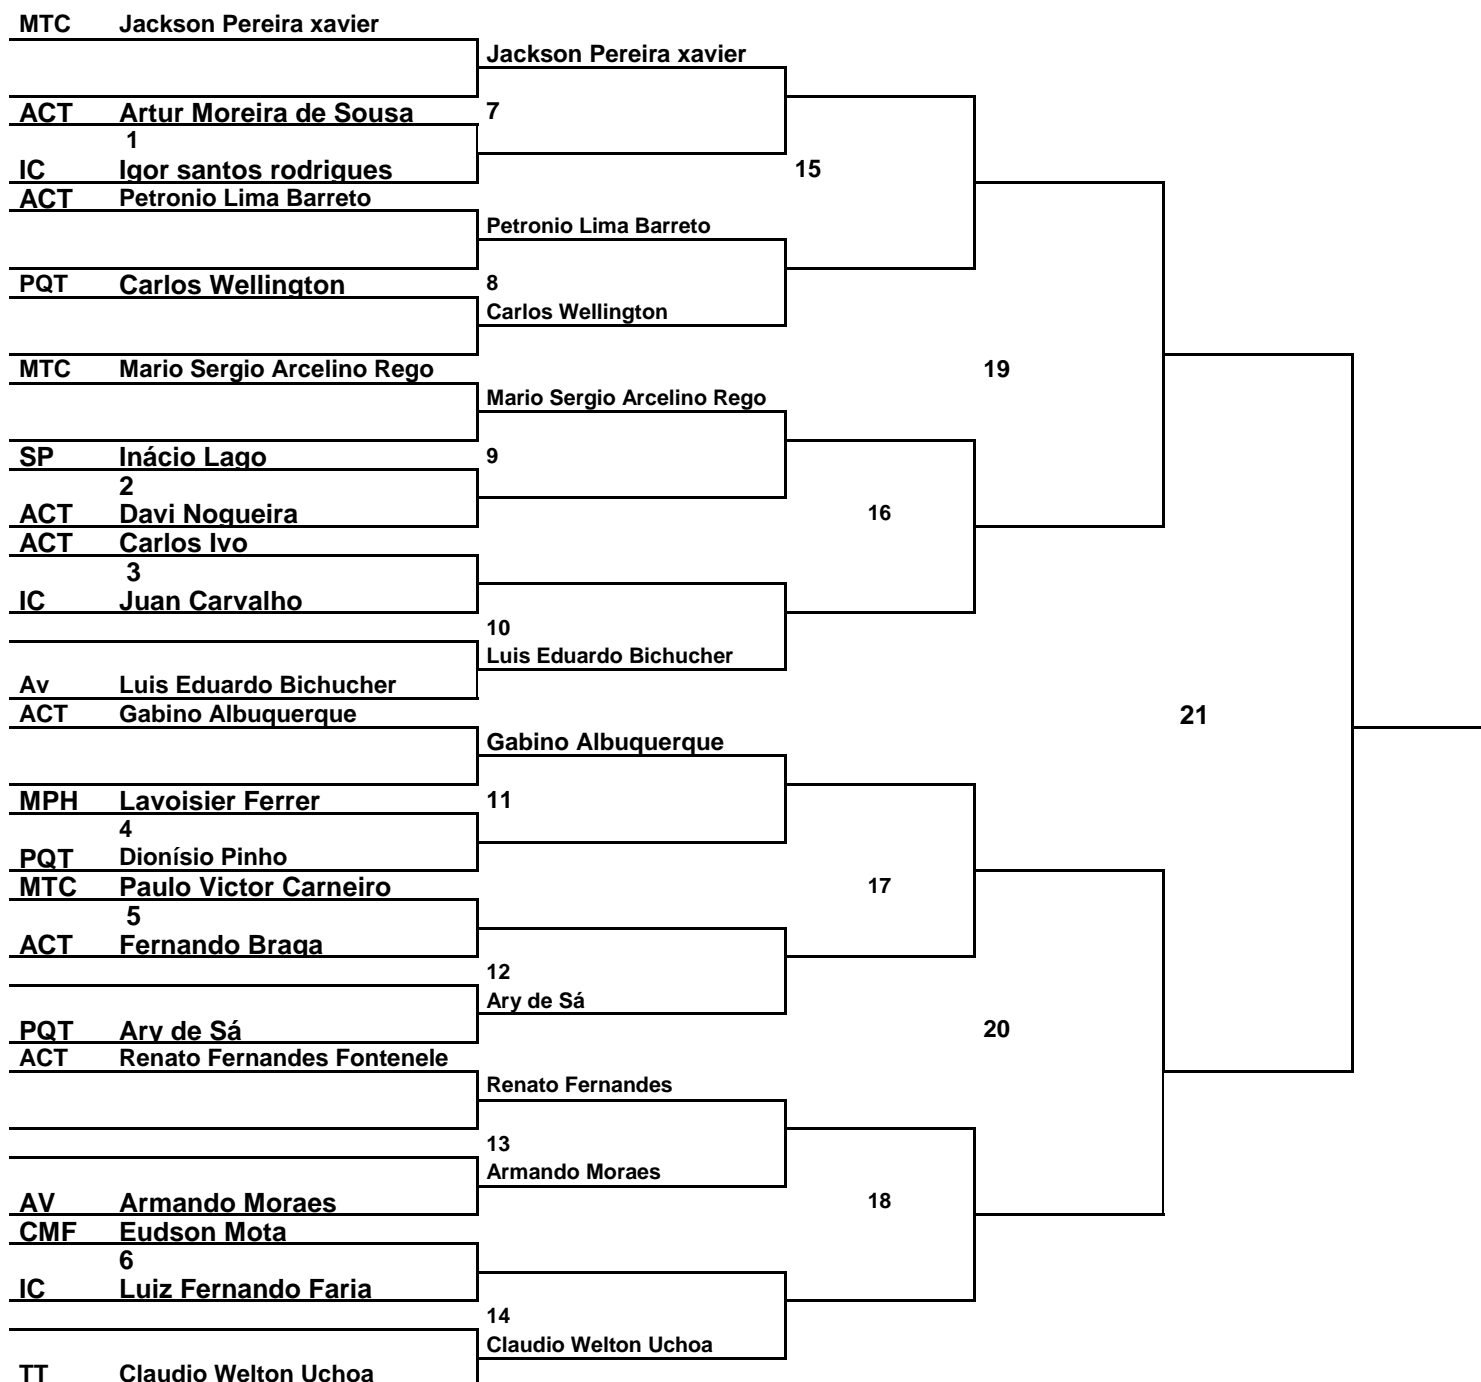

Federação Cearense de Tênis

McDonald's Open

13 a 24 de Abril de 2012
Academia Cearense de Tênis

5ª Classe