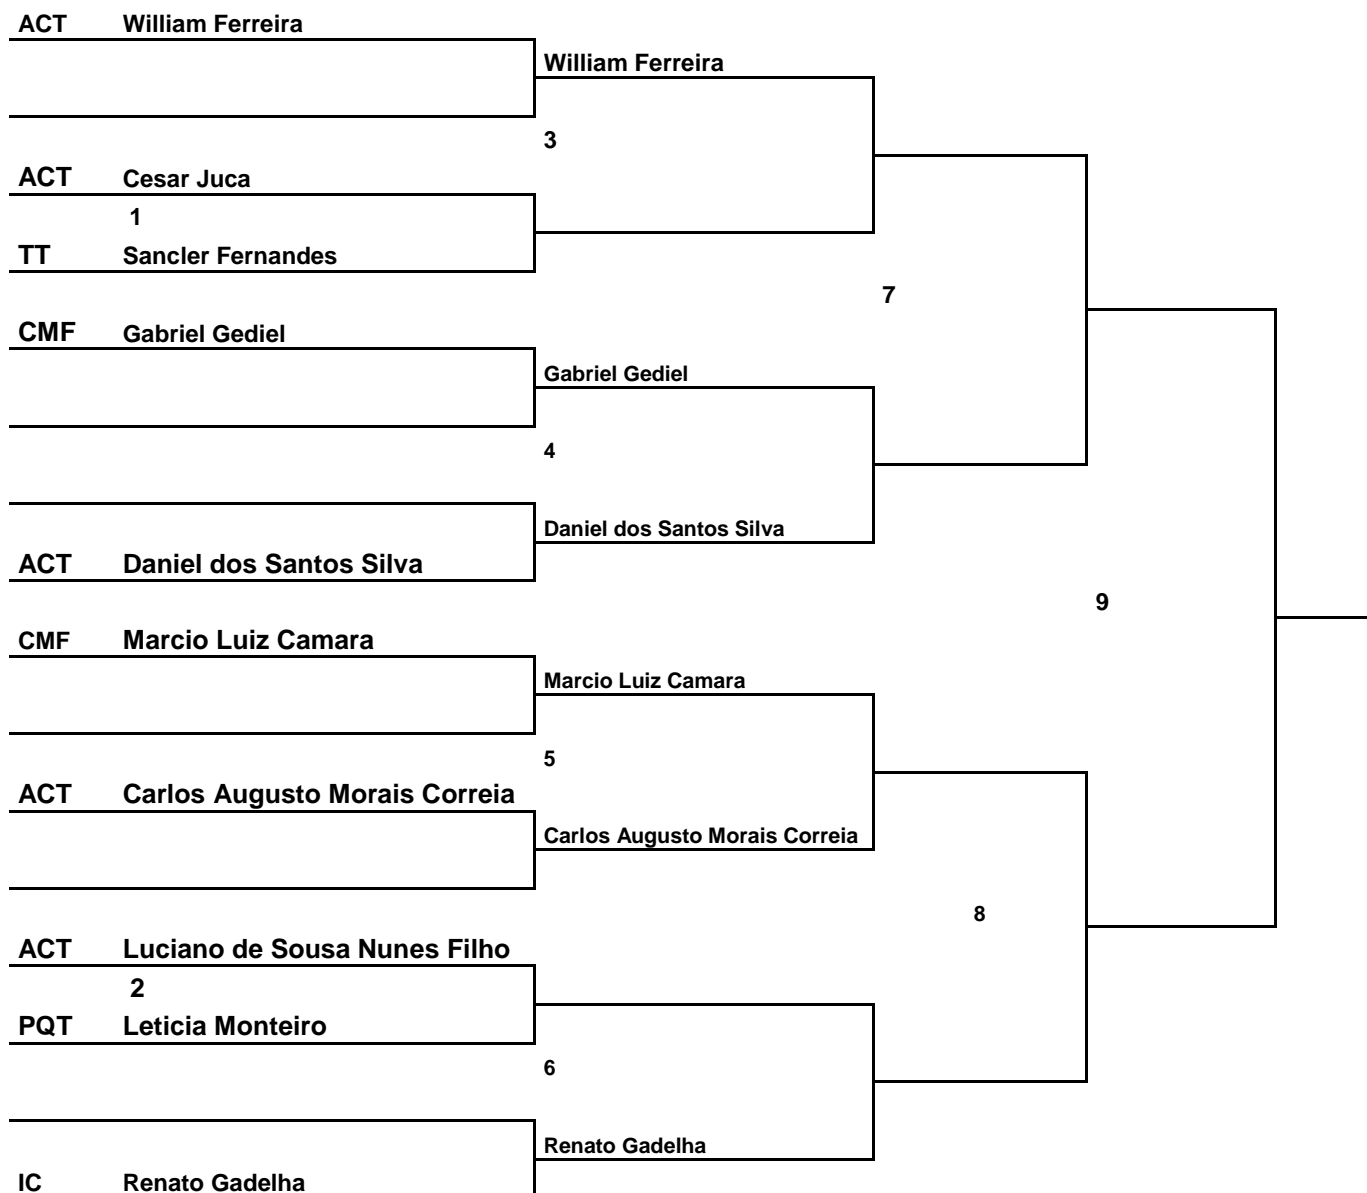

Federação Cearense de Tênis

McDonald's Open

13 a 24 de Abril de 2012
Academia Cearense de Tênis

1ª Classe