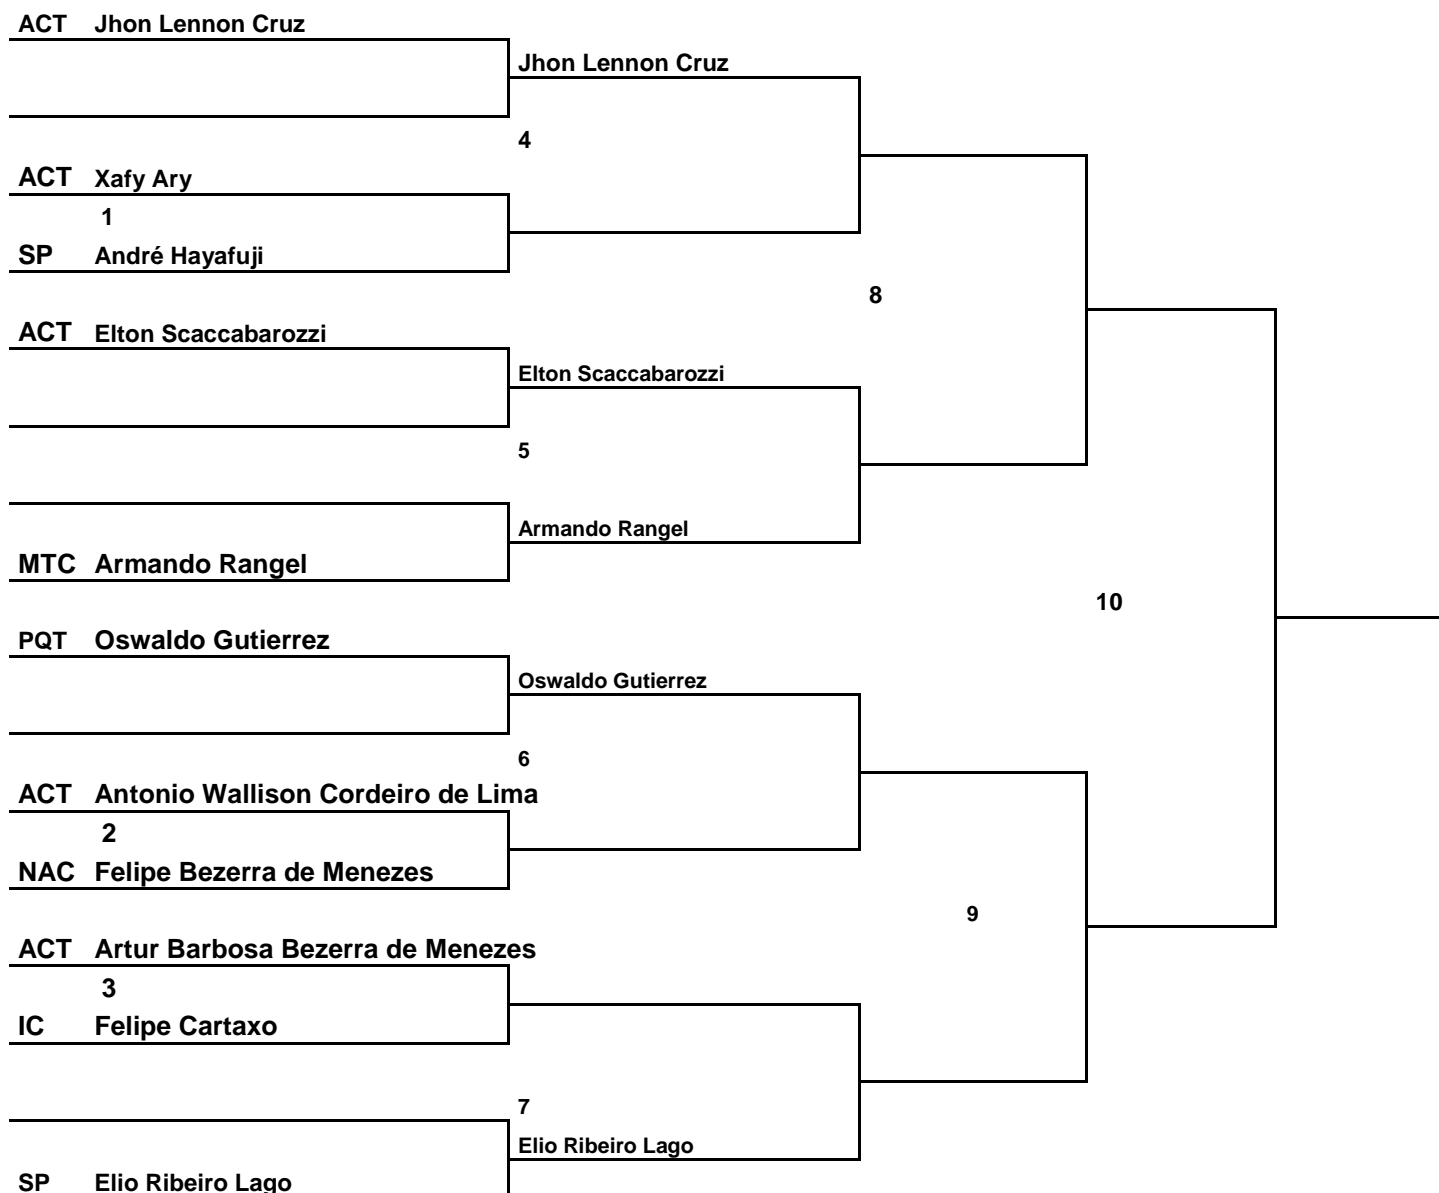

Federação Cearense de Tênis

McDonald's Open

13 a 24 de Abril de 2012
Academia Cearense de Tênis

3ª Classe