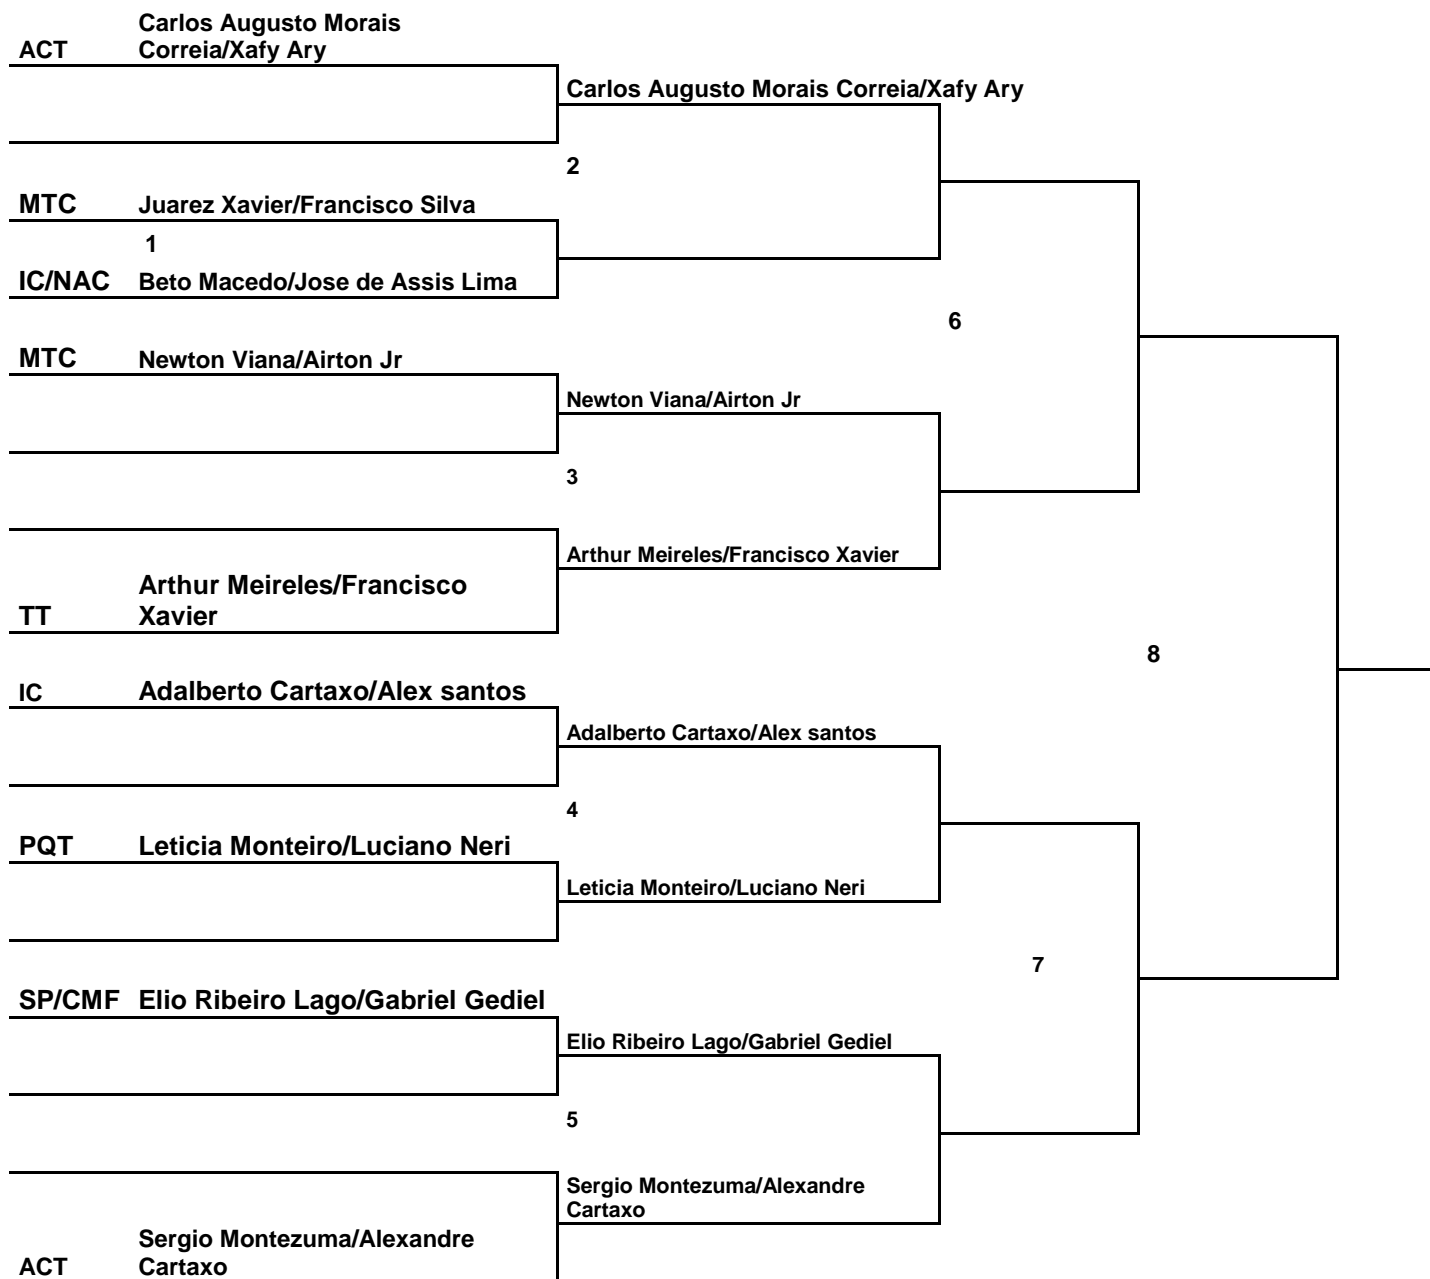

Federação Cearense de Tênis

McDonald's Open

13 a 24 de Abril de 2012
Academia Cearense de Tênis

2ª Classe Duplas