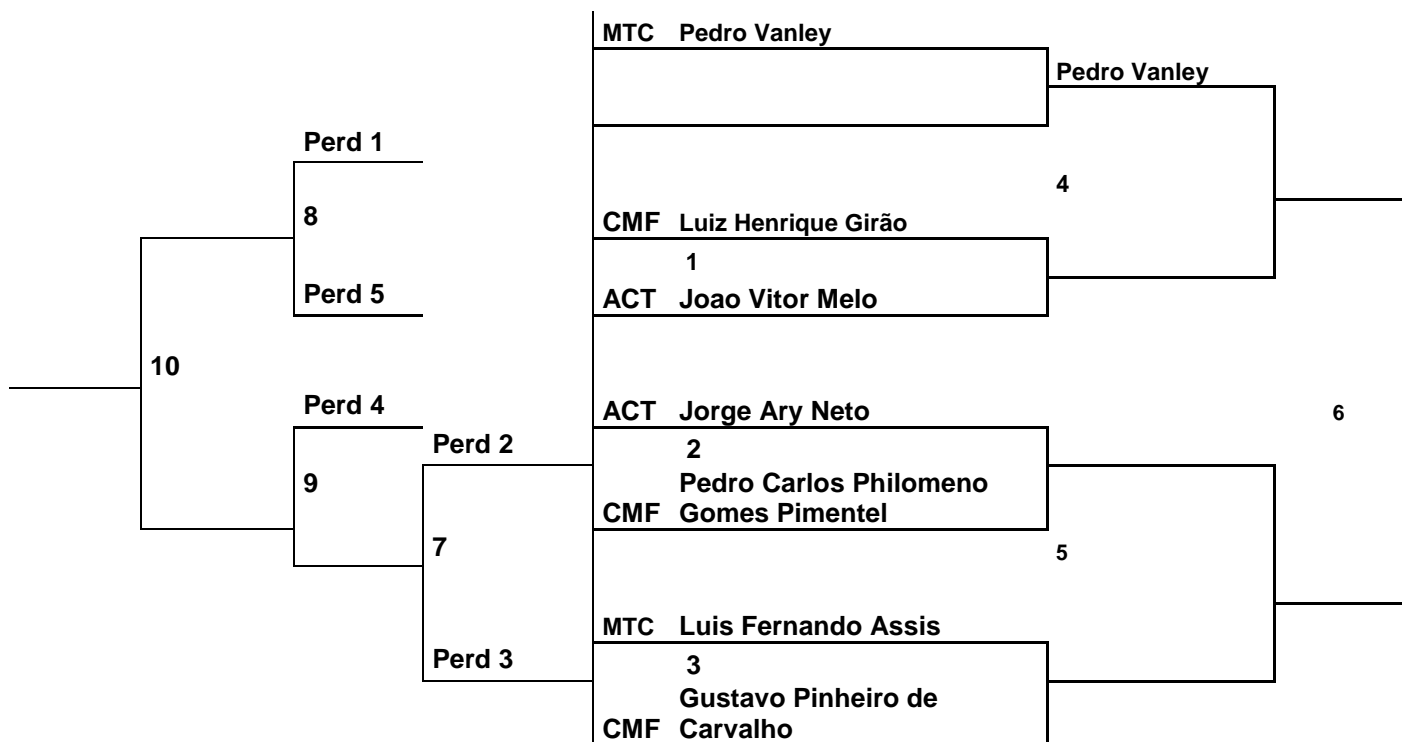

Federação Cearense de Tênis

McDonald's Open

13 a 24 de Abril de 2012
Academia Cearense de Tênis

10 Anos A

10 Anos B

Jogos nos dias 21 e 22 de abril para todos os atletas