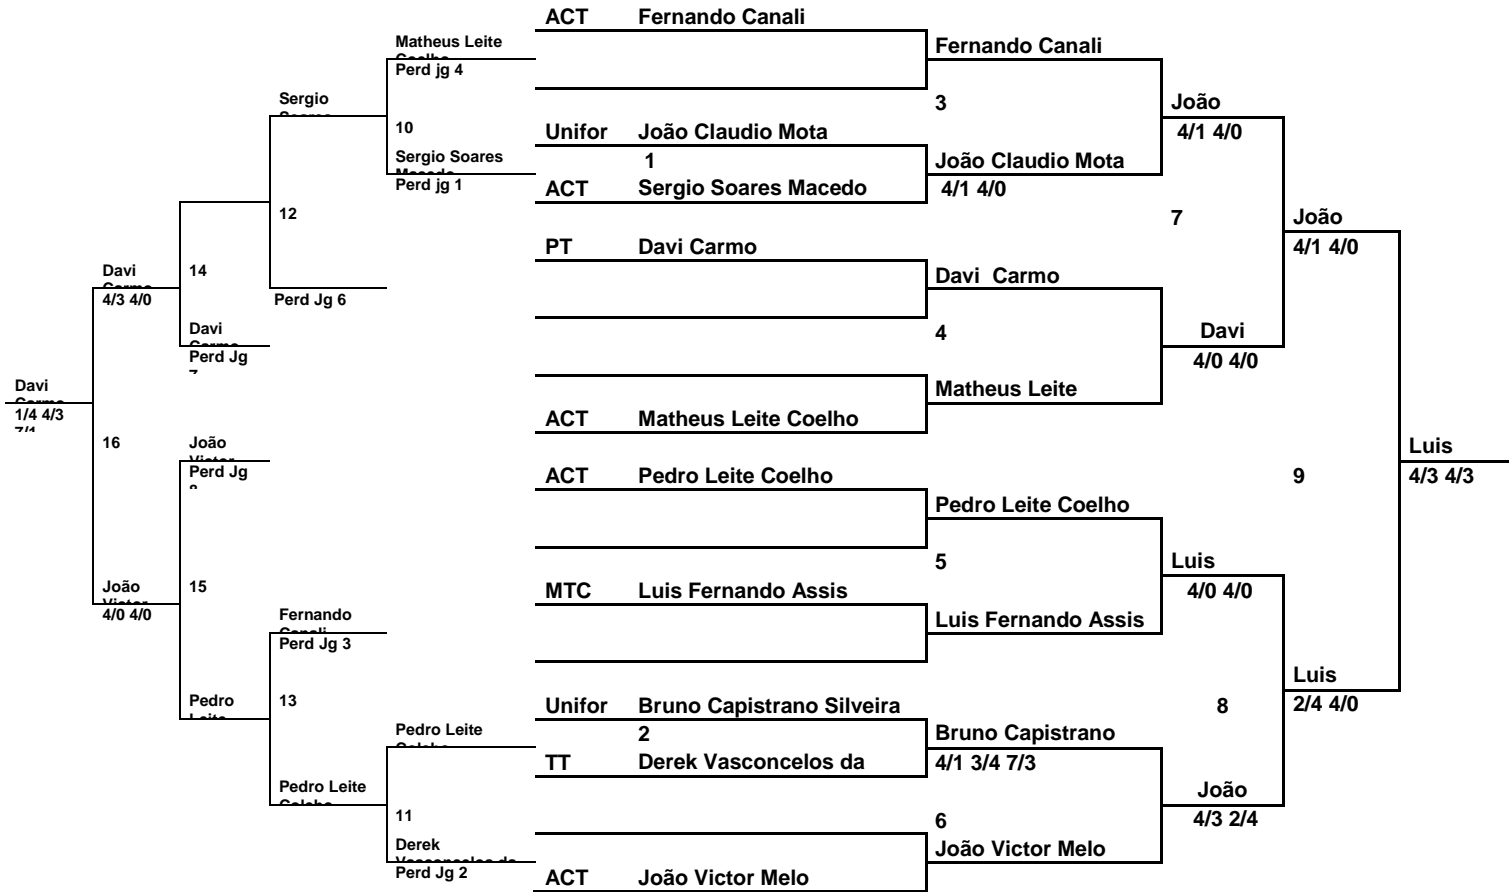

Federação Cearense de Tênis

Rabelo Brastemp Open

03 a 16 de Fevereiro de 2012

Academia Cearense de Tênis

10 AnosB