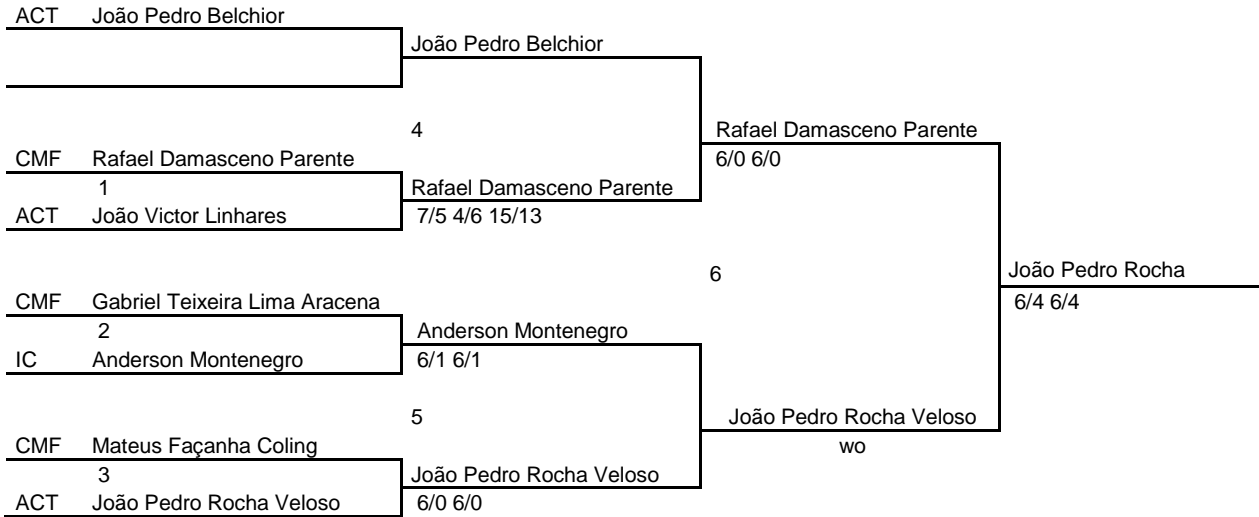

Federação Cearense de Tênis

Rabelo Brastemp Open

03 a 16 de Fevereiro de 2012
Academia Cearense de Tênis

Iniciantes Juniors