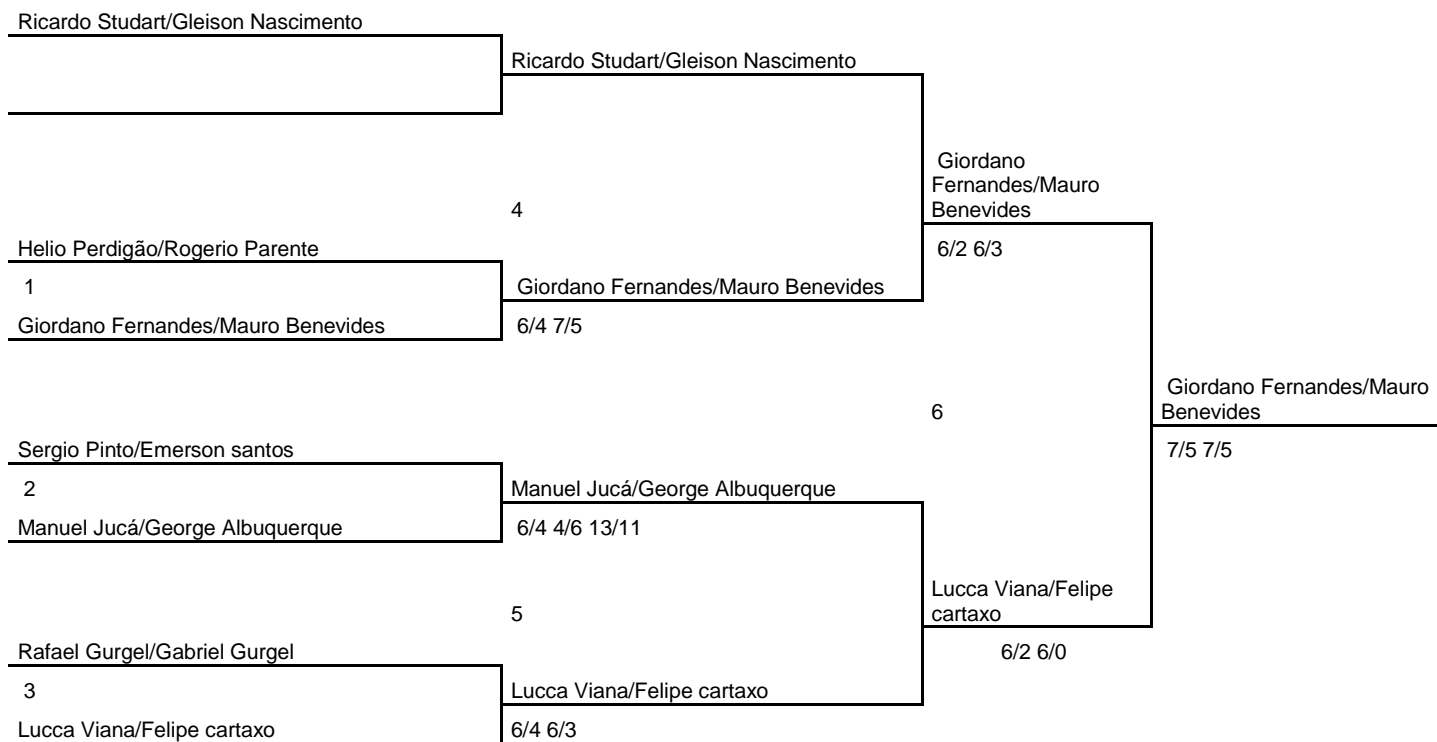

4ª Classe Duplas