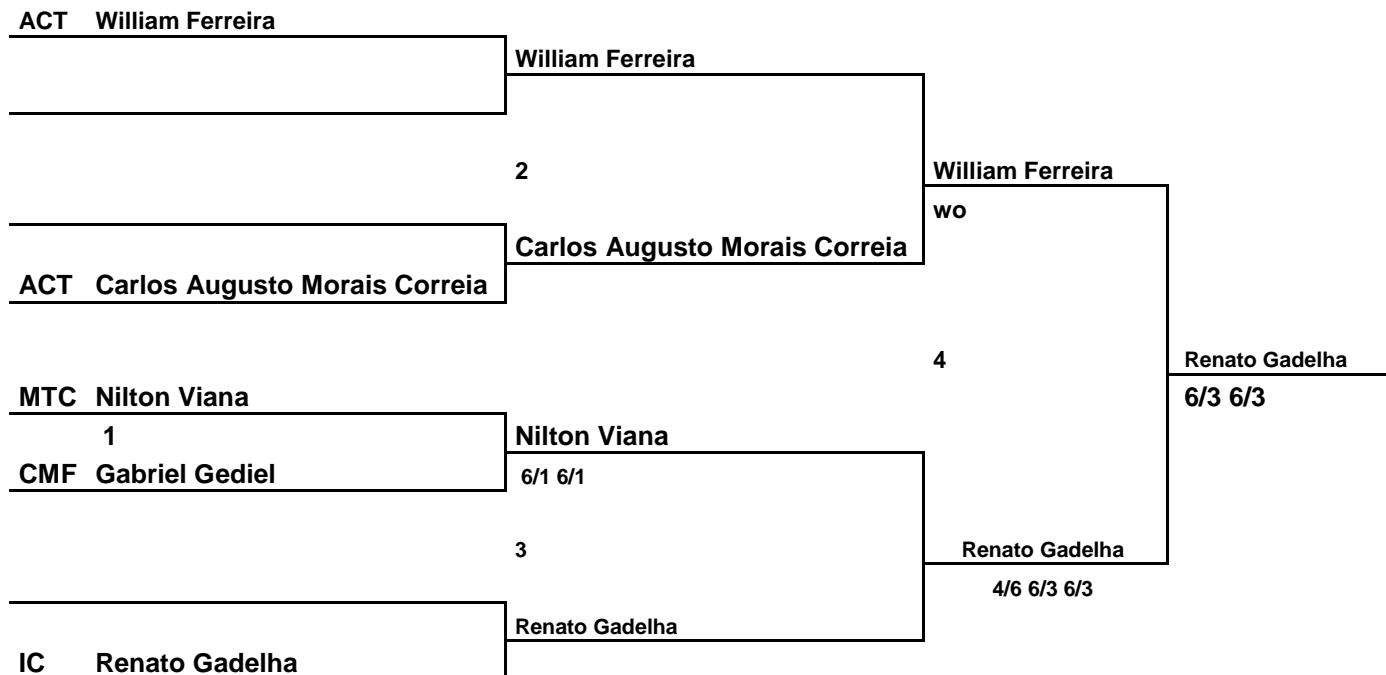

Federação Cearense de Tênis

Rabelo Brastemp Open

03 a 16 de Fevereiro de 2012

Academia Cearense de Tênis

1ª Classe