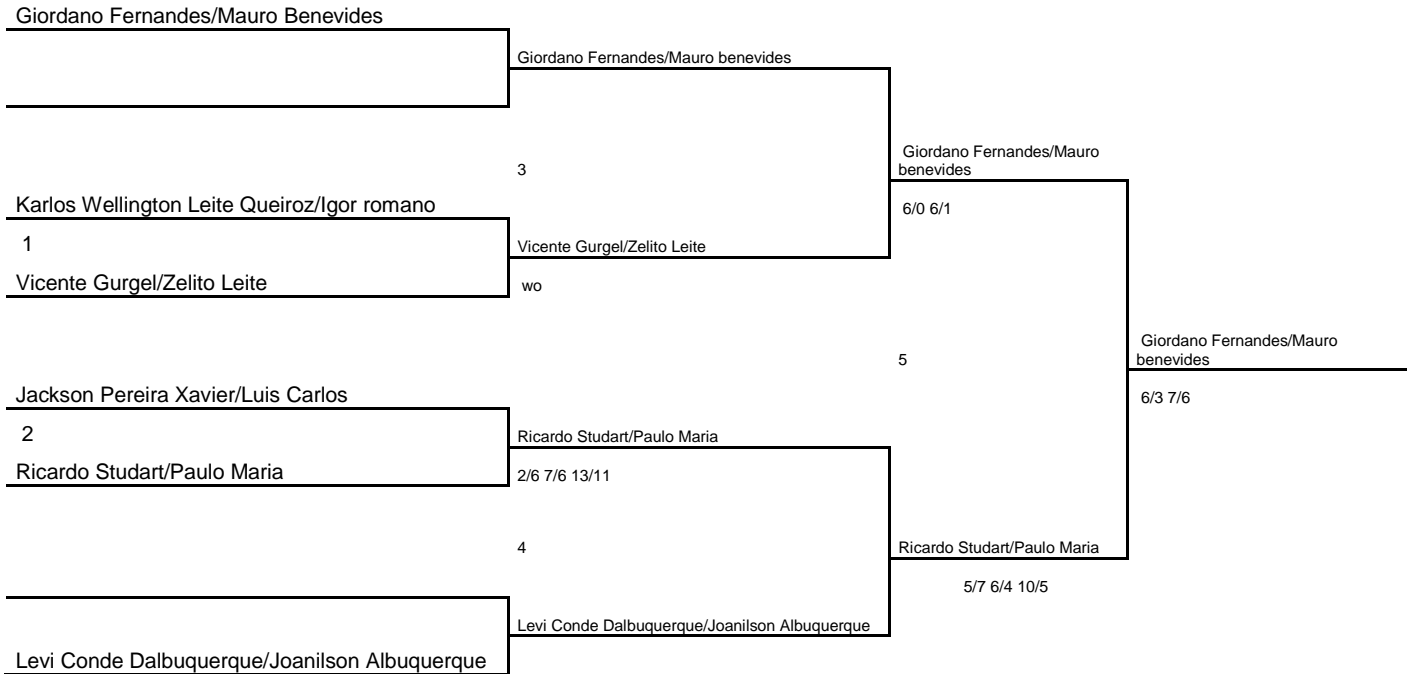

Federação Cearense de Tênis

Rabelo Brastemp Open

03 a 16 de Fevereiro de 2012

Academia Cearense de Tênis

5ª Classe Duplas